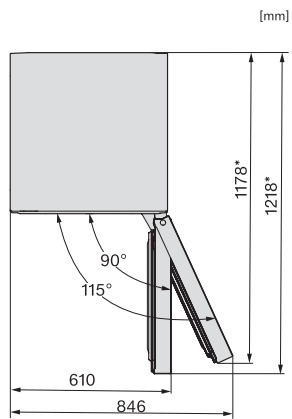

KFN4375DD, KFN4395DD, KFN4393FD, KFN4393D, KFN4377DD, KS4383ED, K4373ED, FN4312E, top view (footnote*)