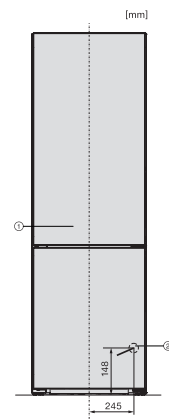

KFN4395DD, KFN4393FD, KFN4393DD, KFN4795DD bb, KFN4795CD bb, KFN4898CD, installation (footnote*)