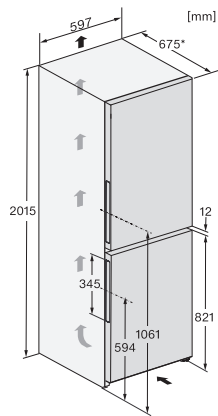

KFN 4395 CD

Wolnostojąca chłodziarko-zamrażarka z DailyFresh, NoFrost i ComfortClean dla wysokiego komfortu.

KFN4395DD, KFN4395CD, KFN4397CD, installation sketch (footnote*) (installation drawings)