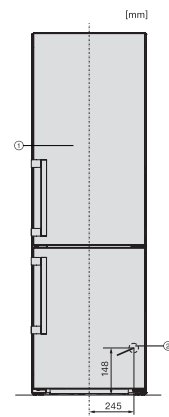

KFN4797DD, KFN4797CD, KFN4795DD, installation (footnote*) (installation drawings)