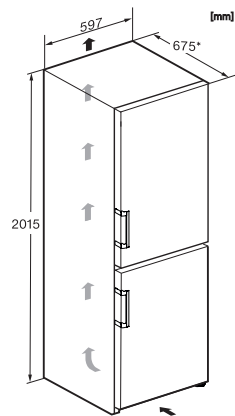

KFN 4795 CD

Wolnostojąca chłodziarko-zamrażarka z DailyFresh, NoFrost i DynaCool dla jeszcze wyższego komfortu.

KFN4797DD, KFN4797CD, KFN4799DDE, KFN4795DD, KFN4795AD, KFN4795CD, KFN4795BD, installation sketch (footnote*)