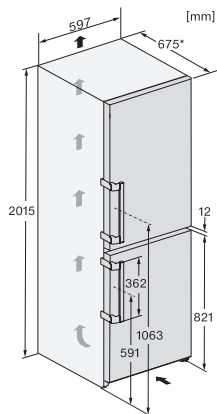

KFN 4795 CD

Wolnostojąca chłodziarko-zamrażarka z DailyFresh, NoFrost i DynaCool dla jeszcze wyższego komfortu.

KFN4797DD, KFN4797CD, KFN4799DDE, KFN4795DD, KFN4795CD, KFN4795BD, installation sketch (footnote*)