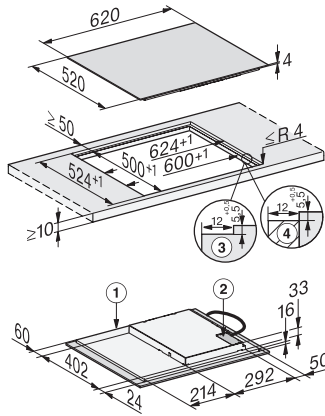

KM 7361 FL
 Płyta indukcyjna
 z 4 pojedynczymi strefami grzejnymi w korzystnej cenie

EAN: 4002516711971 / Numer materiału: 12315510 / Stary numer materiału: 26736170D

Minutnik	•
Efektywność i ekologia	
Wykorzystanie ciepła skumulowanego	•
Pobór mocy w trybie wyłączenia (W)	0,5
Pobór mocy w trybie czuwania (W)	1,0
Pobór mocy w trybie czuwania przy podłączeniu do sieci (W)	2,0
Czas do automatycznego przełączenia w tryb wyłączenia (min)	20
Czas do automatycznego przełączenia w tryb czuwania (min)	20
Czas do automatycznego przełączenia w tryb czuwania przy podłączeniu do sieci (min)	20
Komfort pielęgnacji	
Łatwe do czyszczenia szkło ceramiczne	•
Bezpieczeństwo	
Wyłączenie ze względów bezpieczeństwa	•
Funkcja blokady	•
Blokada uruchomienia	•
Zintegrowany wentylator chłodzący	•
Zabezpieczenie przed przegrzaniem	•
Wskaźnik zalegania ciepła	•
Dane techniczne	
Wymiary w mm (szerokość)	620
Wymiary w mm (wysokość)	53
Wymiary w mm (głębokość)	520
Wymiary wycięcia w mm (szerokość) przy zabudowie nablatawej	560
Wymiary wycięcia w mm (głębokość) przy zabudowie nablatawej	490
Wysokość zabudowy ze skrzynką przyłączeniową w mm	53
Wewnętrzne wymiary wycięcia w mm (szerokość) przy wpasowaniu w blat	600
Wewnętrzne wymiary wycięcia w mm (głębokość) przy wpasowaniu w blat	500
Waga w kg	10
Zewnętrzne wymiary wycięcia w mm (szerokość) przy wpasowaniu w blat	624
Zewnętrzne wymiary wycięcia w mm (głębokość) przy wpasowaniu w blat	524
Całkowita moc przyłączeniowa w kW	7,30
Długość przewodu elektrycznego w m	1,4
Napięcie w V	230
Częstotliwość w Hz	50-60
Wyposażenie dostarczone wraz z urządzeniem	
Kabel przyłączeniowy	Tak

KM 7361 FL
Płyta indukcyjna
z 4 pojedynczymi strefami grzejnymi w korzystnej cenie

KM7360FL, KM7361FL surface-mounted (Installation drawing)

KM7360FL, KM7361FL flush (Installation drawing)