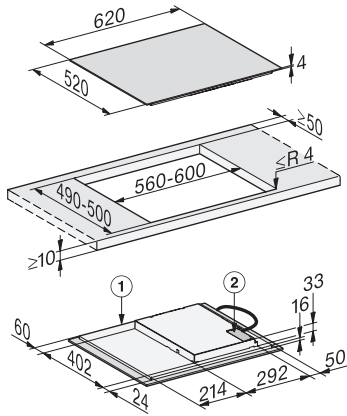

KM 7361 FL
Płyta indukcyjna
z 4 pojedynczymi strefami grzejnymi w korzystnej cenie

KM7360FL, KM7361FL surface-mounted (Installation drawing)