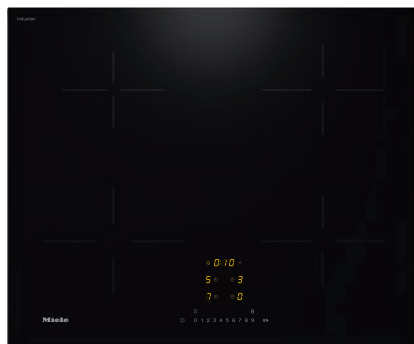

KM 7361 FL
Płyta indukcyjna
z 4 pojedynczymi strefami grzejnymi w korzystnej cenie

- Szybki wybór za pomocą rzędu cyfr – ComfortSelect
- 4 pojedyncze strefy grzejne w różnych wielkościach
- O szerokości 620 mm do montażu na blacie lub wpasowania w blat
- Komunikacja z wyciągiem – system Con@ctivity

KM 7361 FL
 Płyta indukcyjna
 z 4 pojedynczymi strefami grzejnymi w korzystnej cenie

EAN: 4002516711971 / Numer materiału: 12315510 / Stary numer materiału: 26736170D

Minutnik	•
Efektywność i ekologia	
Wykorzystanie ciepła skumulowanego	•
Pobór mocy w trybie wyłączenia (W)	0,5
Pobór mocy w trybie czuwania (W)	1,0
Pobór mocy w trybie czuwania przy podłączeniu do sieci (W)	2,0
Czas do automatycznego przełączenia w tryb wyłączenia (min)	20
Czas do automatycznego przełączenia w tryb czuwania (min)	20
Czas do automatycznego przełączenia w tryb czuwania przy podłączeniu do sieci (min)	20
Komfort pielęgnacji	
Łatwe do czyszczenia szkło ceramiczne	•
Bezpieczeństwo	
Wyłączenie ze względów bezpieczeństwa	•
Funkcja blokady	•
Blokada uruchomienia	•
Zintegrowany wentylator chłodzący	•
Zabezpieczenie przed przegrzaniem	•
Wskaźnik zalegania ciepła	•
Dane techniczne	
Wymiary w mm (szerokość)	620
Wymiary w mm (wysokość)	53
Wymiary w mm (głębokość)	520
Wymiary wycięcia w mm (szerokość) przy zabudowie nablatawej	560
Wymiary wycięcia w mm (głębokość) przy zabudowie nablatawej	490
Wysokość zabudowy ze skrzynką przyłączeniową w mm	53
Wewnętrzne wymiary wycięcia w mm (szerokość) przy wpasowaniu w blat	600
Wewnętrzne wymiary wycięcia w mm (głębokość) przy wpasowaniu w blat	500
Waga w kg	10
Zewnętrzne wymiary wycięcia w mm (szerokość) przy wpasowaniu w blat	624
Zewnętrzne wymiary wycięcia w mm (głębokość) przy wpasowaniu w blat	524
Całkowita moc przyłączeniowa w kW	7,30
Długość przewodu elektrycznego w m	1,4
Napięcie w V	230
Częstotliwość w Hz	50-60
Wyposażenie dostarczone wraz z urządzeniem	
Kabel przyłączeniowy	Tak