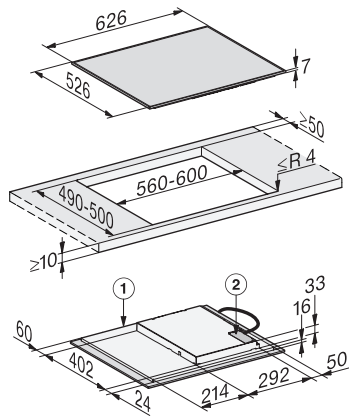

KM 7361 FR
Płyta indukcyjna
z 4 pojedynczymi strefami grzejnymi w korzystnej cenie

KM7360FR, KM7361FR surface-mounted (Installation drawing)