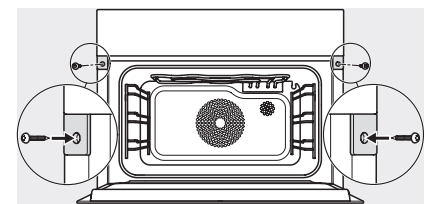

DGC 7845 HCX Pro 125 Gala Ed

Bezuchwytowy kompaktowy piekarnik parowy z przyłączem do wody i odpływu do gotowania na parze i pieczenia, z bezprzew. pieczeniometerem + HydroClean.

DGC 6805, plumbed connection (installation drawing)

built-in DG DGM DGC XL build-under, installation drawing

DGC7x4x built-in tall cabinet, installation drawing

DGC7x45 connections and ventilation 45cm, installation drawing

DGC7x4x Schwenkbereich der Blende, installation drawings

screw joint DGC XL, installation drawing

DGC7x6x X with and without handle side view, installation drawings