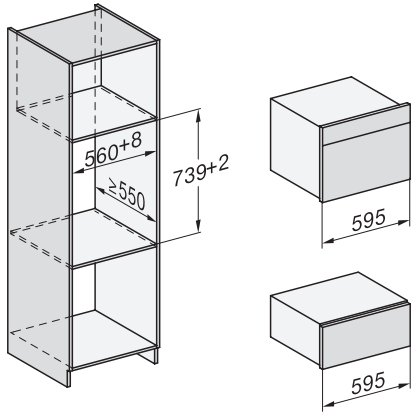

DGC 7845 HCX Pro 125 Gala Ed

Bezuchwytowy kompaktowy piekarnik parowy z przyłączem do wody i odpływu do gotowania na parze i pieczenia, z bezprzew. pieczeniometerem + HydroClean.

Installation DG, DGM, DGC XL, ESW7x20 installation drawings