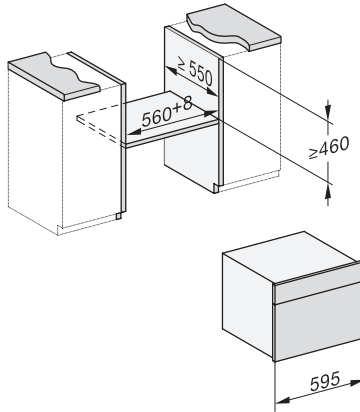

built-in DG DGM DGC XL build-under, installation drawing