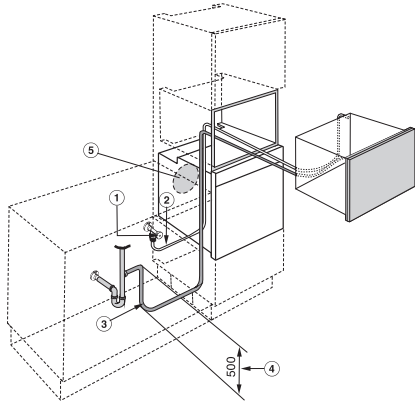

Sito odpływowe	•
Bezpieczeństwo	
System chłodzenia urządzenia z zimnym frontem	•
Funkcja bezpieczeństwa	•
Blokada uruchomienia	•
System schładzania oparów	•
Blokada przycisków	•
Dane techniczne	
Pojemność komory w l	47
Liczba poziomów	3
Oznaczenie poziomów pieczenia	•
Zawiasy drzwi	dół
Oświetlenie komory urządzenia	BrilliantLight
Temperatury w trybie piekarnika min. w °C	30
Temperatury w trybie piekarnika maks. w °C	230
Temperatury w trybie gotowania na parze min. w °C	40
Temperatury w trybie gotowania na parze maks. w °C	100
Szerokość wnęki min. w mm	560
Szerokość wnęki maks. w mm	568
Wysokość wnęki min. w mm	450
Wysokość wnęki maks. w mm	452
Głębokość wnęki w mm	550
Wymiary urządzenia (szer. x wys. x gł.) w mm	595 x 456 x 569
Wymiary urządzenia (szer. x wys. x gł.) w mm	595 x 456 x 569
Szerokość urządzenia w mm	595
Wysokość urządzenia w mm	456
Wysokość urządzenia w mm	455,5
Wysokość urządzenia w mm	456
Głębokość urządzenia w mm	569
Głębokość urządzenia w mm	568,5
Głębokość urządzenia w mm	569
Waga w kg	40,2
Całkowita moc przyłączeniowa w kW	3,40
Napięcie w V	230
Częstotliwość w Hz	50
Zabezpieczenie w A	16
Liczba faz	1
Długość węża doptywowego w m	2,0
Długość węża odpływowego w m	3,0
Wymiana źródła światła	Serwis
Wyposażenie dostarczone wraz z urządzeniem	
Blacha uniwersalna pokryta powłoką PerfectClean HUBB 71	1
Ruszt do pieczenia i smażenia pokryty powłoką PerfectClean HBBR 71	1
Wysuw FlexiClip z powłoką PerfectClean HFC 71 (para)	1
Bezprzewodowy pieczeniometer	1
Wyjmowane prowadnice boczne (para)	1
Perforowany pojemnik do gotowania ze stali szlachetnej	2
Pojemnik do gotowania ze stali szlachetnej bez perforowania	1

DGC 7845 HCX Pro 125 Gala Ed

Bezuchwytowy kompaktowy piekarnik parowy z przyłączem do wody i odpływu do gotowania na parze i pieczenia, z bezprzew. pieczeniometerem + HydroClean.

DGC 6805, plumbed connection (installation drawing)