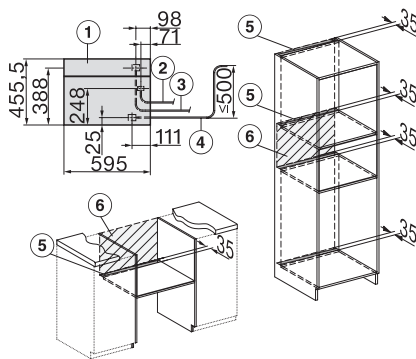

Sito odpływowe	•
Bezpieczeństwo	
System chłodzenia urządzenia z zimnym frontem	•
Funkcja bezpieczeństwa	•
Blokada uruchomienia	•
System schładzania oparów	•
Blokada przycisków	•
Dane techniczne	
Pojemność komory w l	47
Liczba poziomów	3
Oznaczenie poziomów pieczenia	•
Zawiasy drzwi	dół
Oświetlenie komory urządzenia	BrilliantLight
Temperatury w trybie piekarnika min. w °C	30
Temperatury w trybie piekarnika maks. w °C	230
Temperatury w trybie gotowania na parze min. w °C	40
Temperatury w trybie gotowania na parze maks. w °C	100
Szerokość wnęki min. w mm	560
Szerokość wnęki maks. w mm	568
Wysokość wnęki min. w mm	450
Wysokość wnęki maks. w mm	452
Głębokość wnęki w mm	550
Wymiary urządzenia (szer. x wys. x gł.) w mm	595 x 456 x 569
Wymiary urządzenia (szer. x wys. x gł.) w mm	595 x 456 x 569
Szerokość urządzenia w mm	595
Wysokość urządzenia w mm	456
Wysokość urządzenia w mm	455,5
Wysokość urządzenia w mm	456
Głębokość urządzenia w mm	569
Głębokość urządzenia w mm	568,5
Głębokość urządzenia w mm	569
Waga w kg	40,2
Całkowita moc przyłączeniowa w kW	3,40
Napięcie w V	230
Częstotliwość w Hz	50
Zabezpieczenie w A	16
Liczba faz	1
Długość węża doptywowego w m	2,0
Długość węża odpływowego w m	3,0
Wymiana źródła światła	Serwis
Wyposażenie dostarczone wraz z urządzeniem	
Blacha uniwersalna pokryta powłoką PerfectClean HUBB 71	1
Ruszt do pieczenia i smażenia pokryty powłoką PerfectClean HBBR 71	1
Wysuw FlexiClip z powłoką PerfectClean HFC 71 (para)	1
Bezprzewodowy pieczeniometer	1
Wyjmowane prowadnice boczne (para)	1
Perforowany pojemnik do gotowania ze stali szlachetnej	2
Pojemnik do gotowania ze stali szlachetnej bez perforowania	1

built-in DG DGM DGC XL build-under, installation drawing

DGC7x4x built-in tall cabinet, installation drawing

DGC7x45 connections and ventilation 45cm, installation drawing

DGC7x4x Schwenkbereich der Blende, installation drawings