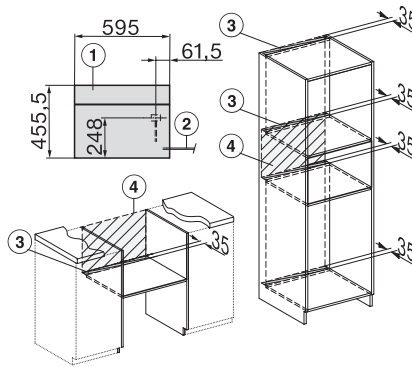

Zewnętrzna wytwornica pary	•
HydroClean	•
Program pielęgnacyjny Namaczanie	•
Program konserwacyjny Płukanie	•
Program suszenia komory gotowania	•
Zatrzaski dla prowadnic bocznych	•
Wymowane prowadnice boczne	•
Odkamienianie	•
Drzwiczki CleanGlass	•
Techn. parowa/zasilanie w wodę	
DualSteam	•
Pojemność wytwornicy pary w kW	3,30
Pojemność zbiornika świeżej wody w l	1,4
Zbiornik świeżej wody za panelem SoftClose	•
Pojemnik na kondensat za panelem SoftClose	•
Sito odpływowe	•
Bezpieczeństwo	
System chłodzenia urządzenia z zimnym frontem	•
Funkcja bezpieczeństwa	•
Blokada uruchomienia	•
System schładzania oparów	•
Blokada przycisków	•
Dane techniczne	
Pojemność komory w l	47
Liczba poziomów	3
Wymiary urządzenia (szer. x wys. x gł.) w mm	595 x 456 x 569
Oznaczenie poziomów pieczenia	•
Zawiasy drzwi	dół
Oświetlenie komory urządzenia	BrilliantLight
Temperatury w trybie piekarnika min. w °C	30
Temperatury w trybie piekarnika maks. w °C	230
Temperatury w trybie gotowania na parze min. w °C	40
Temperatury w trybie gotowania na parze maks. w °C	100
Szerokość wnęki min. w mm	560
Szerokość wnęki maks. w mm	568
Wysokość wnęki min. w mm	450
Wysokość wnęki maks. w mm	452
Głębokość wnęki w mm	550
Wymiary urządzenia (szer. x wys. x gł.) w mm	595 x 456 x 569
Szerokość urządzenia w mm	595
Wysokość urządzenia w mm	456
Wysokość urządzenia w mm	455,5
Wysokość urządzenia w mm	456
Głębokość urządzenia w mm	569
Głębokość urządzenia w mm	568,5
Głębokość urządzenia w mm	569
Waga w kg	40,2
Całkowita moc przyłączeniowa w kW	3,40

built-in DG DGM DGC XL build-under, installation drawing

DGC7x4x built-in tall cabinet, installation drawing

DGC7x40 connections and ventilation 45cm, installation drawing

DGC7x4x swivel range of the aperture, installation drawings

screw joint DGC XL, installation drawing

side view DGC XL, installation drawings