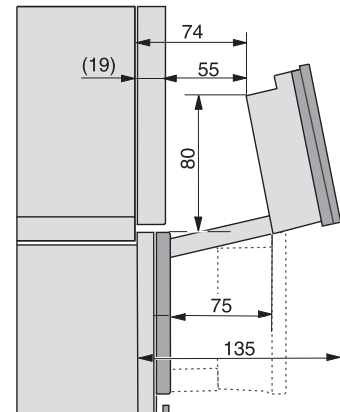

Zewnętrzna wytwornica pary	•
HydroClean	•
Program pielęgnacyjny Namaczanie	•
Program konserwacyjny Płukanie	•
Program suszenia komory gotowania	•
Zatrzaski dla prowadnic bocznych	•
Wymowane prowadnice boczne	•
Odkamienianie	•
Drzwiczki CleanGlass	•
Techn. parowa/zasilanie w wodę	
DualSteam	•
Pojemność wytwornicy pary w kW	3,30
Pojemność zbiornika świeżej wody w l	1,4
Zbiornik świeżej wody za panelem SoftClose	•
Pojemnik na kondensat za panelem SoftClose	•
Sito odpływowe	•
Bezpieczeństwo	
System chłodzenia urządzenia z zimnym frontem	•
Funkcja bezpieczeństwa	•
Blokada uruchomienia	•
System schładzania oparów	•
Blokada przycisków	•
Dane techniczne	
Pojemność komory w l	47
Liczba poziomów	3
Wymiary urządzenia (szer. x wys. x gł.) w mm	595 x 456 x 569
Oznaczenie poziomów pieczenia	•
Zawiasy drzwi	dół
Oświetlenie komory urządzenia	BrilliantLight
Temperatury w trybie piekarnika min. w °C	30
Temperatury w trybie piekarnika maks. w °C	230
Temperatury w trybie gotowania na parze min. w °C	40
Temperatury w trybie gotowania na parze maks. w °C	100
Szerokość wnęki min. w mm	560
Szerokość wnęki maks. w mm	568
Wysokość wnęki min. w mm	450
Wysokość wnęki maks. w mm	452
Głębokość wnęki w mm	550
Wymiary urządzenia (szer. x wys. x gł.) w mm	595 x 456 x 569
Szerokość urządzenia w mm	595
Wysokość urządzenia w mm	456
Wysokość urządzenia w mm	455,5
Wysokość urządzenia w mm	456
Głębokość urządzenia w mm	569
Głębokość urządzenia w mm	568,5
Głębokość urządzenia w mm	569
Waga w kg	40,2
Całkowita moc przyłączeniowa w kW	3,40

built-in DG DGM DGC XL build-under, installation drawing

DGC7x4x built-in tall cabinet, installation drawing

DGC7x40 connections and ventilation 45cm, installation drawing

DGC7x4x swivel range of the aperture, installation drawings

screw joint DGC XL, installation drawing

side view DGC XL, installation drawings