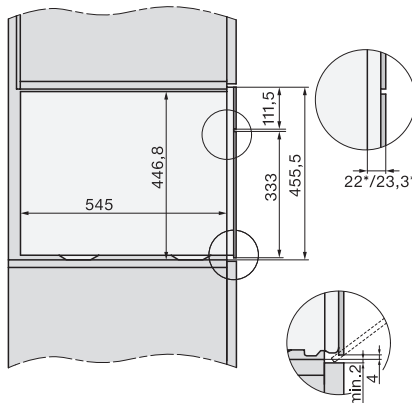

Zewnętrzna wytwornica pary	•
HydroClean	•
Program pielęgnacyjny Namaczanie	•
Program konserwacyjny Płukanie	•
Program suszenia komory gotowania	•
Zatrzaski dla prowadnic bocznych	•
Wymowane prowadnice boczne	•
Odkamienianie	•
Drzwiczki CleanGlass	•
Techn. parowa/zasilanie w wodę	
DualSteam	•
Pojemność wytwornicy pary w kW	3,30
Pojemność zbiornika świeżej wody w l	1,4
Zbiornik świeżej wody za panelem SoftClose	•
Pojemnik na kondensat za panelem SoftClose	•
Sito odpływowe	•
Bezpieczeństwo	
System chłodzenia urządzenia z zimnym frontem	•
Funkcja bezpieczeństwa	•
Blokada uruchomienia	•
System schładzania oparów	•
Blokada przycisków	•
Dane techniczne	
Pojemność komory w l	47
Liczba poziomów	3
Wymiary urządzenia (szer. x wys. x gł.) w mm	595 x 456 x 569
Oznaczenie poziomów pieczenia	•
Zawiasy drzwi	dół
Oświetlenie komory urządzenia	BrilliantLight
Temperatury w trybie piekarnika min. w °C	30
Temperatury w trybie piekarnika maks. w °C	230
Temperatury w trybie gotowania na parze min. w °C	40
Temperatury w trybie gotowania na parze maks. w °C	100
Szerokość wnęki min. w mm	560
Szerokość wnęki maks. w mm	568
Wysokość wnęki min. w mm	450
Wysokość wnęki maks. w mm	452
Głębokość wnęki w mm	550
Wymiary urządzenia (szer. x wys. x gł.) w mm	595 x 456 x 569
Szerokość urządzenia w mm	595
Wysokość urządzenia w mm	456
Wysokość urządzenia w mm	455,5
Wysokość urządzenia w mm	456
Głębokość urządzenia w mm	569
Głębokość urządzenia w mm	568,5
Głębokość urządzenia w mm	569
Waga w kg	40,2
Całkowita moc przyłączeniowa w kW	3,40

built-in DG DGM DGC XL build-under, installation drawing

DGC7x4x built-in tall cabinet, installation drawing

DGC7x40 connections and ventilation 45cm, installation drawing

DGC7x4x swivel range of the aperture, installation drawings

screw joint DGC XL, installation drawing

side view DGC XL, installation drawings