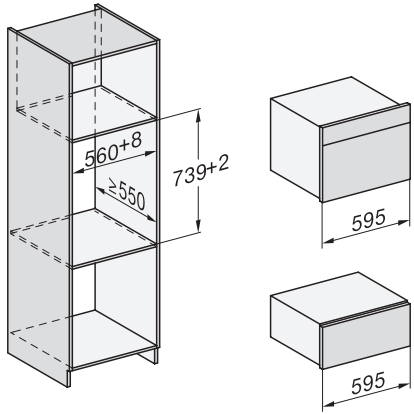

DGC 7440 HCX Pro 125 Gala Ed

Bezuchwytowy kompaktowy piekarnik parowy

do gotowania na parze i pieczenia, z połączeniem sieciowym + HydroClean.

Installation DG, DGM, DGC XL, ESW7x20 installation drawings