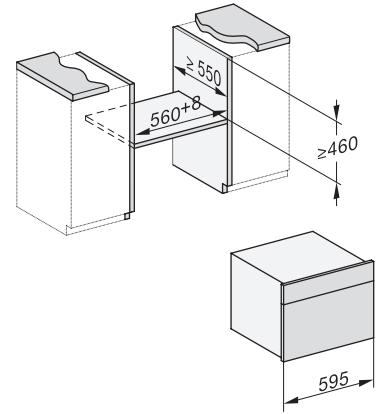

Zewnętrzna wytwornica pary	•
HydroClean	•
Program pielęgnacyjny Namaczanie	•
Program konserwacyjny Płukanie	•
Program suszenia komory gotowania	•
Zatrzaski dla prowadnic bocznych	•
Wymowane prowadnice boczne	•
Odkamienianie	•
Drzwiczki CleanGlass	•
Techn. parowa/zasilanie w wodę	
DualSteam	•
Pojemność wytwornicy pary w kW	3,30
Pojemność zbiornika świeżej wody w l	1,4
Zbiornik świeżej wody za panelem SoftClose	•
Pojemnik na kondensat za panelem SoftClose	•
Sito odpływowe	•
Bezpieczeństwo	
System chłodzenia urządzenia z zimnym frontem	•
Funkcja bezpieczeństwa	•
Blokada uruchomienia	•
System schładzania oparów	•
Blokada przycisków	•
Dane techniczne	
Pojemność komory w l	47
Liczba poziomów	3
Wymiary urządzenia (szer. x wys. x gł.) w mm	595 x 456 x 569
Oznaczenie poziomów pieczenia	•
Zawiasy drzwi	dół
Oświetlenie komory urządzenia	BrilliantLight
Temperatury w trybie piekarnika min. w °C	30
Temperatury w trybie piekarnika maks. w °C	230
Temperatury w trybie gotowania na parze min. w °C	40
Temperatury w trybie gotowania na parze maks. w °C	100
Szerokość wnęki min. w mm	560
Szerokość wnęki maks. w mm	568
Wysokość wnęki min. w mm	450
Wysokość wnęki maks. w mm	452
Głębokość wnęki w mm	550
Wymiary urządzenia (szer. x wys. x gł.) w mm	595 x 456 x 569
Szerokość urządzenia w mm	595
Wysokość urządzenia w mm	456
Wysokość urządzenia w mm	455,5
Wysokość urządzenia w mm	456
Głębokość urządzenia w mm	569
Głębokość urządzenia w mm	568,5
Głębokość urządzenia w mm	569
Waga w kg	40,2
Całkowita moc przyłączeniowa w kW	3,40

built-in DG DGM DGC XL build-under, installation drawing

DGC7x4x built-in tall cabinet, installation drawing

DGC7x40 connections and ventilation 45cm, installation drawing

DGC7x4x swivel range of the aperture, installation drawings