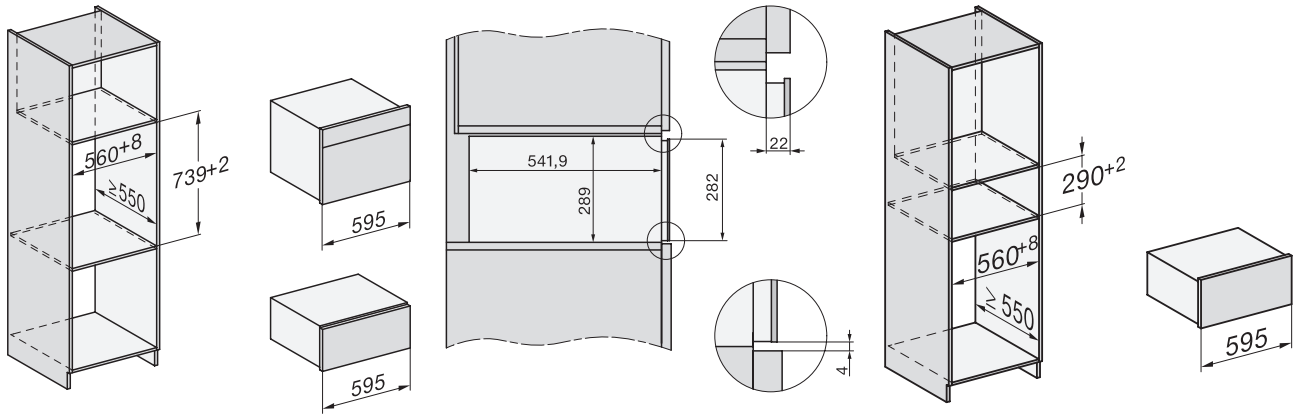

ESW 7020 125 Gala Ed

Bezuchwytowa szuflada do podgrzewania Gourmet o wysokości 29 cm  
do podgrzewania naczyń, utrzymywania potraw w ciepłe i pieczenia delikatnego.

EAN: 4002516719922 / Numer materiału: 12305280 / Stary numer materiału: 30702050D

## ESW 7020 125 Gala Ed

Bezuchwytna szuflada do podgrzewania Gourmet o wysokości 29 cm do podgrzewania naczyń, utrzymywania potraw w ciepłe i pieczenia delikatnego.

ESW7020, Installation drawings, XL combination niche height