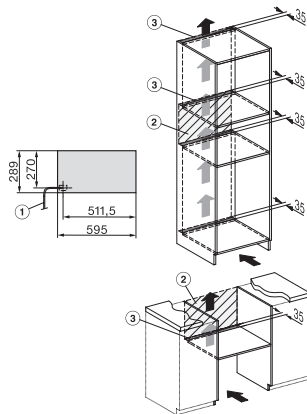

## ESW 7020 125 Gala Ed

Bezuchwytna szuflada do podgrzewania Gourmet o wysokości 29 cm do podgrzewania naczyń, utrzymywania potraw w ciepłe i pieczenia delikatnego.

ESW7020, Installation drawings, XL combination niche height

side view ESW7x20, installation drawing

built-in ESW7x20, installation drawing

Installation ESW7x20, installation drawing