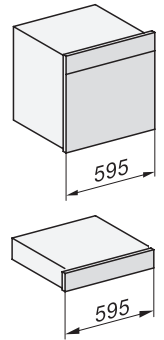

ESW 7010 125 Gala Ed

Bezuchwytna szuflada do podgrzewania Gourmet o wysokości 14 cm

EAN: 4002516719915 / Numer materiału: 12305270 / Stary numer materiału: 30701050D

Temperatury maks. w °C	85
Szerokość urządzenia w mm	595
Wysokość urządzenia w mm	141
Głębokość urządzenia w mm	570
Wysokość użytkowa wnętrza w mm	80
Całkowita moc przyłączeniowa w kW	0,70
Napięcie w V	230
Częstotliwość w Hz	50-60
Zabezpieczenie w A	10
Liczba faz	1
Kabel przyłączeniowy z wtyczką	•
Długość przewodu elektrycznego w m	2,0
<b>Wyposażenie dostarczone wraz z urządzeniem</b>	
Mata antypoślizgowa	1

## ESW 7010 125 Gala Ed

Bezuchwytna szuflada do podgrzewania Gourmet o wysokości 14 cm

Installation\_DG\_DGM\_DGC\_XL\_ESW7x10\_EVS7010, installation drawings

Side view\_DG\_DGM\_ESW7x10\_EVS7010 installation drawings

Installation\_DGC\_XXL\_ESW7x10\_EVS7010 installation drawings

built-in ESW7x10 EVS7010, installation drawing

Installation ESW7x10, installation drawing, AU, GB

side view ESW7x10 EVS7010, installation drawing