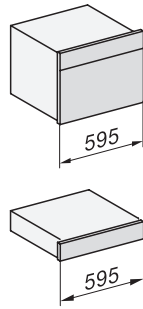

ESW 7010 125 Gala Ed

Bezuchwytna szuflada do podgrzewania Gourmet o wysokości 14 cm

EAN: 4002516719915 / Numer materiału: 12305270 / Stary numer materiału: 30701050D

Temperatury maks. w °C	85
Szerokość urządzenia w mm	595
Wysokość urządzenia w mm	141
Głębokość urządzenia w mm	570
Wysokość użytkowa wnętrza w mm	80
Całkowita moc przyłączeniowa w kW	0,70
Napięcie w V	230
Częstotliwość w Hz	50-60
Zabezpieczenie w A	10
Liczba faz	1
Kabel przyłączeniowy z wtyczką	•
Długość przewodu elektrycznego w m	2,0
<b>Wyposażenie dostarczone wraz z urządzeniem</b>	
Mata antypoślizgowa	1

## ESW 7010 125 Gala Ed

Bezuchwytna szuflada do podgrzewania Gourmet o wysokości 14 cm

Installation\_DG\_DGM\_DGC\_XL\_ESW7x10\_EVS7010, installation drawings

Side view\_DG\_DGM\_ESW7x10\_EVS7010 installation drawings