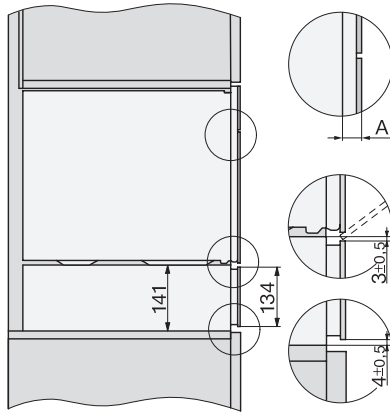

ESW 7010 125 Gala Ed

Bezuchwytna szuflada do podgrzewania Gourmet o wysokości 14 cm

EAN: 4002516719915 / Numer materiału: 12305270 / Stary numer materiału: 30701050D

Temperatury maks. w °C	85
Szerokość urządzenia w mm	595
Wysokość urządzenia w mm	141
Głębokość urządzenia w mm	570
Wysokość użytkowa wnętrza w mm	80
Całkowita moc przyłączeniowa w kW	0,70
Napięcie w V	230
Częstotliwość w Hz	50-60
Zabezpieczenie w A	10
Liczba faz	1
Kabel przyłączeniowy z wtyczką	•
Długość przewodu elektrycznego w m	2,0
<b>Wyposażenie dostarczone wraz z urządzeniem</b>	
Mata antypoślizgowa	1

## ESW 7010 125 Gala Ed

Bezuchwytna szuflada do podgrzewania Gourmet o wysokości 14 cm

Installation\_DG\_DGM\_DGC\_XL\_ESW7x10\_EVS7010, installation drawings

Side view\_DG\_DGM\_ESW7x10\_EVS7010 installation drawings

Installation\_DGC\_XXL\_ESW7x10\_EVS7010 installation drawings

built-in ESW7x10 EVS7010, installation drawing

Installation ESW7x10, installation drawing, AU, GB

side view ESW7x10 EVS7010, installation drawing