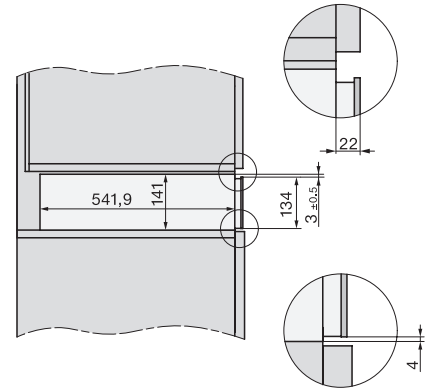

ESW 7010 125 Gala Ed

Bezuchwytna szuflada do podgrzewania Gourmet o wysokości 14 cm

EAN: 4002516719915 / Numer materiału: 12305270 / Stary numer materiału: 30701050D

Temperatury maks. w °C	85
Szerokość urządzenia w mm	595
Wysokość urządzenia w mm	141
Głębokość urządzenia w mm	570
Wysokość użytkowa wnętrza w mm	80
Całkowita moc przyłączeniowa w kW	0,70
Napięcie w V	230
Częstotliwość w Hz	50-60
Zabezpieczenie w A	10
Liczba faz	1
Kabel przyłączeniowy z wtyczką	•
Długość przewodu elektrycznego w m	2,0
<b>Wyposażenie dostarczone wraz z urządzeniem</b>	
Mata antypoślizgowa	1

## ESW 7010 125 Gala Ed

Bezuchwytna szuflada do podgrzewania Gourmet o wysokości 14 cm

Installation\_DG\_DGM\_DGC\_XL\_ESW7x10\_EVS7010, installation drawings

Side view\_DG\_DGM\_ESW7x10\_EVS7010 installation drawings

Installation\_DGC\_XXL\_ESW7x10\_EVS7010 installation drawings

built-in ESW7x10 EVS7010, installation drawing

Installation ESW7x10, installation drawing, AU, GB

side view ESW7x10 EVS7010, installation drawing