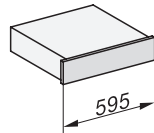

ESW 7010 125 Gala Ed

Bezuchwytna szuflada do podgrzewania Gourmet o wysokości 14 cm

EAN: 4002516719915 / Numer materiału: 12305270 / Stary numer materiału: 30701050D

Temperatury maks. w °C	85
Szerokość urządzenia w mm	595
Wysokość urządzenia w mm	141
Głębokość urządzenia w mm	570
Wysokość użytkowa wnętrza w mm	80
Całkowita moc przyłączeniowa w kW	0,70
Napięcie w V	230
Częstotliwość w Hz	50-60
Zabezpieczenie w A	10
Liczba faz	1
Kabel przyłączeniowy z wtyczką	•
Długość przewodu elektrycznego w m	2,0
<b>Wyposażenie dostarczone wraz z urządzeniem</b>	
Mata antypoślizgowa	1

## ESW 7010 125 Gala Ed

Bezuchwytna szuflada do podgrzewania Gourmet o wysokości 14 cm

Installation\_DG\_DGM\_DGC\_XL\_ESW7x10\_EVS7010, installation drawings

Side view\_DG\_DGM\_ESW7x10\_EVS7010 installation drawings

Installation\_DGC\_XXL\_ESW7x10\_EVS7010 installation drawings

built-in ESW7x10 EVS7010, installation drawing

Installation ESW7x10, installation drawing, AU, GB

side view ESW7x10 EVS7010, installation drawing