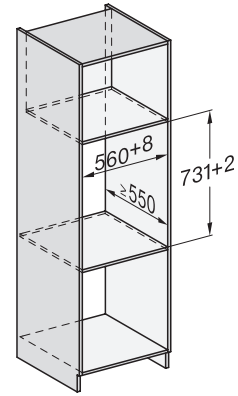

ESW 7010 125 Gala Ed

Bezuchwytna szuflada do podgrzewania Gourmet o wysokości 14 cm

EAN: 4002516719915 / Numer materiału: 12305270 / Stary numer materiału: 30701050D

Temperatury maks. w °C	85
Szerokość urządzenia w mm	595
Wysokość urządzenia w mm	141
Głębokość urządzenia w mm	570
Wysokość użytkowa wnętrza w mm	80
Całkowita moc przyłączeniowa w kW	0,70
Napięcie w V	230
Częstotliwość w Hz	50-60
Zabezpieczenie w A	10
Liczba faz	1
Kabel przyłączeniowy z wtyczką	•
Długość przewodu elektrycznego w m	2,0
<b>Wyposażenie dostarczone wraz z urządzeniem</b>	
Mata antypoślizgowa	1

## ESW 7010 125 Gala Ed

Bezuchwytna szuflada do podgrzewania Gourmet o wysokości 14 cm

Installation\_DG\_DGM\_DGC\_XL\_ESW7x10\_EVS7010, installation drawings

Side view\_DG\_DGM\_ESW7x10\_EVS7010 installation drawings

Installation\_DGC\_XXL\_ESW7x10\_EVS7010 installation drawings

built-in ESW7x10 EVS7010, installation drawing

Installation ESW7x10, installation drawing, AU, GB

side view ESW7x10 EVS7010, installation drawing