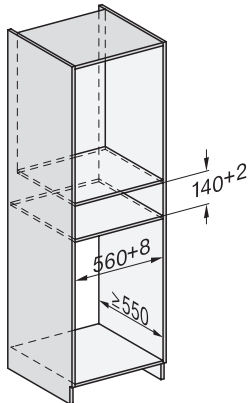

ESW 7010 125 Gala Ed

Bezuchwytna szuflada do podgrzewania Gourmet o wysokości 14 cm

EAN: 4002516719915 / Numer materiału: 12305270 / Stary numer materiału: 30701050D

Temperatury maks. w °C	85
Szerokość urządzenia w mm	595
Wysokość urządzenia w mm	141
Głębokość urządzenia w mm	570
Wysokość użytkowa wnętrza w mm	80
Całkowita moc przyłączeniowa w kW	0,70
Napięcie w V	230
Częstotliwość w Hz	50-60
Zabezpieczenie w A	10
Liczba faz	1
Kabel przyłączeniowy z wtyczką	•
Długość przewodu elektrycznego w m	2,0
<b>Wyposażenie dostarczone wraz z urządzeniem</b>	
Mata antypoślizgowa	1

## ESW 7010 125 Gala Ed

Bezuchwytna szuflada do podgrzewania Gourmet o wysokości 14 cm

Installation\_DG\_DGM\_DGC\_XL\_ESW7x10\_EVS7010, installation drawings

Side view\_DG\_DGM\_ESW7x10\_EVS7010 installation drawings

Installation\_DGC\_XXL\_ESW7x10\_EVS7010 installation drawings

built-in ESW7x10 EVS7010, installation drawing

Installation ESW7x10, installation drawing, AU, GB

side view ESW7x10 EVS7010, installation drawing