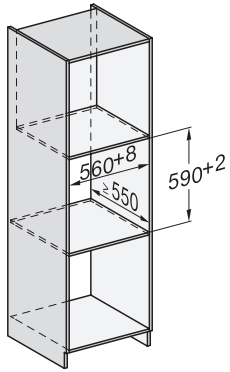

ESW 7010 125 Gala Ed

Bezuchwytna szuflada do podgrzewania Gourmet o wysokości 14 cm

EAN: 4002516719915 / Numer materiału: 12305270 / Stary numer materiału: 30701050D

Temperatury maks. w °C	85
Szerokość urządzenia w mm	595
Wysokość urządzenia w mm	141
Głębokość urządzenia w mm	570
Wysokość użytkowa wnętrza w mm	80
Całkowita moc przyłączeniowa w kW	0,70
Napięcie w V	230
Częstotliwość w Hz	50-60
Zabezpieczenie w A	10
Liczba faz	1
Kabel przyłączeniowy z wtyczką	•
Długość przewodu elektrycznego w m	2,0
<b>Wyposażenie dostarczone wraz z urządzeniem</b>	
Mata antypoślizgowa	1

## ESW 7010 125 Gala Ed

Bezuchwytna szuflada do podgrzewania Gourmet o wysokości 14 cm

Installation\_DG\_DGM\_DGC\_XL\_ESW7x10\_EVS7010, installation drawings

Side view\_DG\_DGM\_ESW7x10\_EVS7010 installation drawings