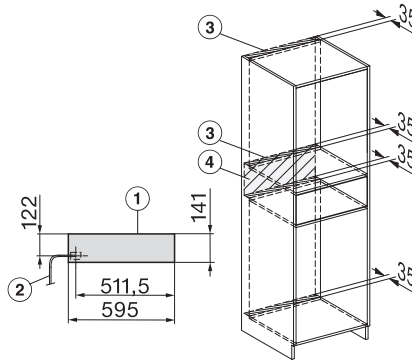

ESW 7010 125 Gala Ed

Bezuchwytna szuflada do podgrzewania Gourmet o wysokości 14 cm

EAN: 4002516719915 / Numer materiału: 12305270 / Stary numer materiału: 30701050D

Temperatury maks. w °C	85
Szerokość urządzenia w mm	595
Wysokość urządzenia w mm	141
Głębokość urządzenia w mm	570
Wysokość użytkowa wnętrza w mm	80
Całkowita moc przyłączeniowa w kW	0,70
Napięcie w V	230
Częstotliwość w Hz	50-60
Zabezpieczenie w A	10
Liczba faz	1
Kabel przyłączeniowy z wtyczką	•
Długość przewodu elektrycznego w m	2,0
<b>Wyposażenie dostarczone wraz z urządzeniem</b>	
Mata antypoślizgowa	1

## ESW 7010 125 Gala Ed

Bezuchwytna szuflada do podgrzewania Gourmet o wysokości 14 cm

Installation\_DG\_DGM\_DGC\_XL\_ESW7x10\_EVS7010, installation drawings

Side view\_DG\_DGM\_ESW7x10\_EVS7010 installation drawings

Installation\_DGC\_XXL\_ESW7x10\_EVS7010 installation drawings

built-in ESW7x10 EVS7010, installation drawing

Installation ESW7x10, installation drawing, AU, GB

side view ESW7x10 EVS7010, installation drawing