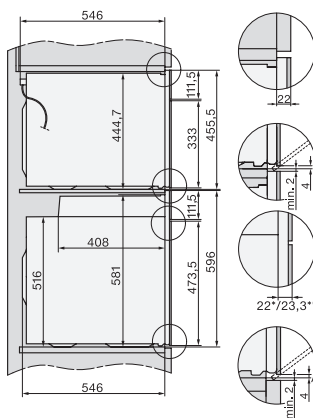

Wysokość wnęki min. w mm	450
Wysokość wnęki maks. w mm	452
Głębokość wnęki w mm	550
Szerokość urządzenia w mm	595
Wysokość urządzenia w mm	456
Wysokość urządzenia w mm	600
Głębokość urządzenia w mm	562
Waga w kg	38,0
Całkowita moc przyłączeniowa w kW	3,20
Napięcie w V	220-240
Częstotliwość w Hz	50
Zabezpieczenie w A	16
Liczba faz	1
Kabel przyłączeniowy z wtyczką sieciową	•
Długość przewodu elektrycznego w m	2,00
Wymiana źródła światła	Serwis
<b>Wyposażenie dostarczone wraz z urządzeniem</b>	
Ruszt do pieczenia pokryty powłoką PerfectClean	1
Pieczeniometer z przewodem	1
Taca szklana	2
<b>Dostępne języki wyświetlacza</b>	
Dostępne języki wyświetlacza dzięki MultiLingua	bahasa malaysia, dansk, deutsch, english, español, français, hrvatski, italiano, magyar, nederlands, norsk, polski, português, русский, română, slovenčina, slovenščina, srpski, suomi, svenska, türkçe, українська, čeština, ελληνικά,

built-in H7000 BM build-under, installation drawings

installation H7000 BM, installation drawing

Installation H7000 BM XL, installation drawings

side view H7000 BM build-under, installation drawings

side view Kombi BM XL, installation drawings