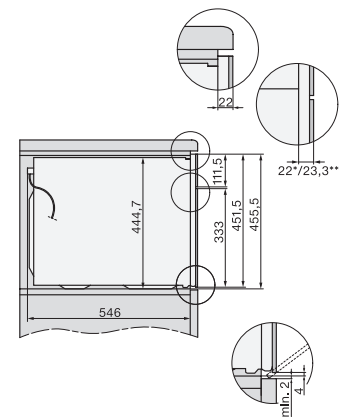

Wysokość wnęki min. w mm	450
Wysokość wnęki maks. w mm	452
Głębokość wnęki w mm	550
Szerokość urządzenia w mm	595
Wysokość urządzenia w mm	456
Wysokość urządzenia w mm	600
Głębokość urządzenia w mm	562
Waga w kg	38,0
Całkowita moc przyłączeniowa w kW	3,20
Napięcie w V	220-240
Częstotliwość w Hz	50
Zabezpieczenie w A	16
Liczba faz	1
Kabel przyłączeniowy z wtyczką sieciową	•
Długość przewodu elektrycznego w m	2,00
Wymiana źródła światła	Serwis
<b>Wyposażenie dostarczone wraz z urządzeniem</b>	
Ruszt do pieczenia pokryty powłoką PerfectClean	1
Pieczeniometer z przewodem	1
Taca szklana	2
<b>Dostępne języki wyświetlacza</b>	
Dostępne języki wyświetlacza dzięki MultiLingua	bahasa malaysia, dansk, deutsch, english, español, français, hrvatski, italiano, magyar, nederlands, norsk, polski, português, русский, română, slovenčina, slovenščina, srpski, suomi, svenska, türkçe, українська, čeština, ελληνικά,

built-in H7000 BM build-under, installation drawings

installation H7000 BM, installation drawing

Installation H7000 BM XL, installation drawings

side view H7000 BM build-under, installation drawings

side view Kombi BM XL, installation drawings