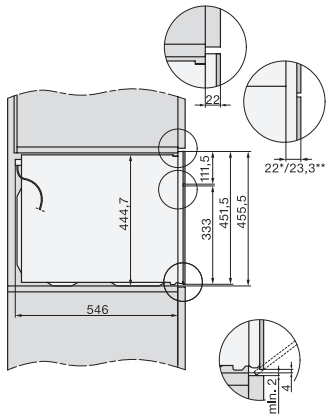

H 7840 BMX 125 Gala Ed

Bezuchwytowy kompaktowy piekarnik z kuchnią mikrofalową w uniwersalnym wzornictwie z programami automatycznymi i pieczeniometerem.

side view H7000 BM, installation drawings