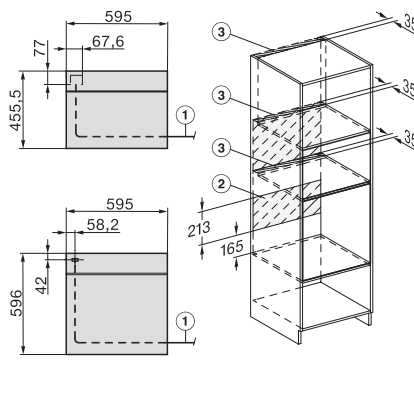

Wysokość wnęki min. w mm	450
Wysokość wnęki maks. w mm	452
Głębokość wnęki w mm	550
Szerokość urządzenia w mm	595
Wysokość urządzenia w mm	456
Wysokość urządzenia w mm	600
Głębokość urządzenia w mm	562
Waga w kg	38,0
Całkowita moc przyłączeniowa w kW	3,20
Napięcie w V	220-240
Częstotliwość w Hz	50
Zabezpieczenie w A	16
Liczba faz	1
Kabel przyłączeniowy z wtyczką sieciową	•
Długość przewodu elektrycznego w m	2,00
Wymiana źródła światła	Serwis
<b>Wyposażenie dostarczone wraz z urządzeniem</b>	
Ruszt do pieczenia pokryty powłoką PerfectClean	1
Pieczeniometer z przewodem	1
Taca szklana	2
<b>Dostępne języki wyświetlacza</b>	
Dostępne języki wyświetlacza dzięki MultiLingua	bahasa malaysia, dansk, deutsch, english, español, français, hrvatski, italiano, magyar, nederlands, norsk, polski, português, русский, română, slovenčina, slovenščina, srpski, suomi, svenska, türkçe, українська, čeština, ελληνικά,

built-in H7000 BM build-under, installation drawings

installation H7000 BM, installation drawing

Installation H7000 BM XL, installation drawings

side view H7000 BM build-under, installation drawings

side view Kombi BM XL, installation drawings