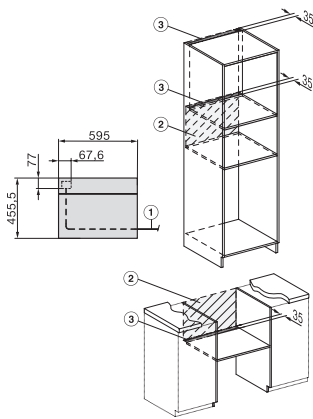

Wysokość wnęki min. w mm	450
Wysokość wnęki maks. w mm	452
Głębokość wnęki w mm	550
Szerokość urządzenia w mm	595
Wysokość urządzenia w mm	456
Wysokość urządzenia w mm	600
Głębokość urządzenia w mm	562
Waga w kg	38,0
Całkowita moc przyłączeniowa w kW	3,20
Napięcie w V	220-240
Częstotliwość w Hz	50
Zabezpieczenie w A	16
Liczba faz	1
Kabel przyłączeniowy z wtyczką sieciową	•
Długość przewodu elektrycznego w m	2,00
Wymiana źródła światła	Serwis
<b>Wyposażenie dostarczone wraz z urządzeniem</b>	
Ruszt do pieczenia pokryty powłoką PerfectClean	1
Pieczeniometer z przewodem	1
Taca szklana	2
<b>Dostępne języki wyświetlacza</b>	
Dostępne języki wyświetlacza dzięki MultiLingua	bahasa malaysia, dansk, deutsch, english, español, français, hrvatski, italiano, magyar, nederlands, norsk, polski, português, русский, română, slovenčina, slovenščina, srpski, suomi, svenska, türkçe, українська, čeština, ελληνικά,

built-in H7000 BM build-under, installation drawings

installation H7000 BM, installation drawing

Installation H7000 BM XL, installation drawings

side view H7000 BM build-under, installation drawings

side view Kombi BM XL, installation drawings