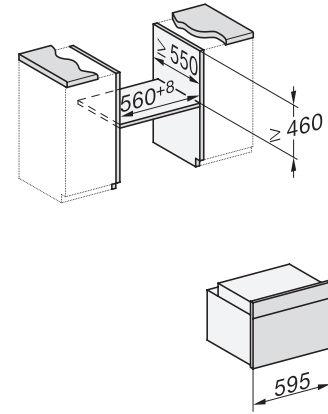

H 7840 BPX 125 Gala Ed

Bezuchwytny kompaktowy piekarnik
w uniwersalnym wzornictwie z pieczeniomierzem i BrilliantLight.

EAN: 4002516747611 / Numer materiału: 12305090 / Stary numer materiału: 22784085D

Szerokość wnęki maks. w mm	568
Wysokość wnęki min. w mm	450
Wysokość wnęki maks. w mm	452
Głębokość wnęki w mm	550
Szerokość urządzenia w mm	595
Wysokość urządzenia w mm	456
Głębokość urządzenia w mm	568
Waga w kg	38,0
Całkowita moc przyłączeniowa w kW	3,20
Napięcie w V	220-240
Częstotliwość w Hz	50
Zabezpieczenie w A	16
Liczba faz	1
Kabel przyłączeniowy z wtyczką sieciową	•
Długość przewodu elektrycznego w m	1,50
Wymiana źródła światła	Serwis
Wposażenie dostarczone wraz z urządzeniem	
Błacha do pieczenia pokryta powłoką PerfectClean HBB 71	1
Błacha uniwersalna pokryta powłoką PerfectClean HUBB 71	1
Kupon na 125-tygodniową rozszerzoną gwarancję	1
Ruszt do pieczenia PyroFit	1
Wysuwy FlexiClip PyroFit (para)	1
Bezprzewodowy pieczeniomierz	1
Wymowane prowadnice boczne z PyroFit (para)	1
Tabletki odkamieniające	2
Dostępne języki wyświetlacza	
Dostępne języki wyświetlacza dzięki MultiLingua	bahasa malaysia, dansk, deutsch, english, español, français, hrvatski, italiano, magyar, nederlands, norsk, polski, português, русский, română, slovenščina, slovenščina, srpski, suomi, svenska, türkçe, українська, čeština, ελληνικά, , , , , , , ,

H 7840 BPX 125 Gala Ed

Bezuchwytowy kompaktowy piekarnik

w uniwersalnym wzornictwie z pieczeniomierzem i BrillantLight.

side view H7000 M, installation drawings

built-in H7000 M, installation drawing

built-in H7000 M build-under, installation drawing

Installation H7000 M, installation drawing

side view H7000 M build-under, installation drawings