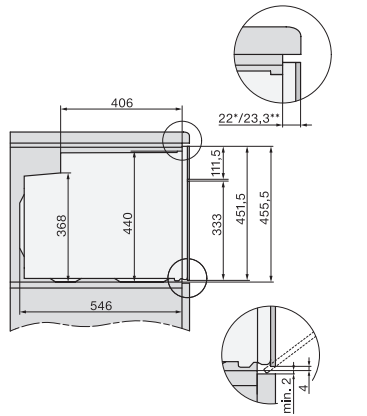

H 7840 BPX 125 Gala Ed

Bezuchwytny kompaktowy piekarnik
w uniwersalnym wzornictwie z pieczeniomierzem i BrilliantLight.

EAN: 4002516747611 / Numer materiału: 12305090 / Stary numer materiału: 22784085D

Szerokość wnęki maks. w mm	568
Wysokość wnęki min. w mm	450
Wysokość wnęki maks. w mm	452
Głębokość wnęki w mm	550
Szerokość urządzenia w mm	595
Wysokość urządzenia w mm	456
Głębokość urządzenia w mm	568
Waga w kg	38,0
Całkowita moc przyłączeniowa w kW	3,20
Napięcie w V	220-240
Częstotliwość w Hz	50
Zabezpieczenie w A	16
Liczba faz	1
Kabel przyłączeniowy z wtyczką sieciową	•
Długość przewodu elektrycznego w m	1,50
Wymiana źródła światła	Serwis
Wposażenie dostarczone wraz z urządzeniem	
Błacha do pieczenia pokryta powłoką PerfectClean HBB 71	1
Błacha uniwersalna pokryta powłoką PerfectClean HUBB 71	1
Kupon na 125-tygodniową rozszerzoną gwarancję	1
Ruszt do pieczenia PyroFit	1
Wysuwy FlexiClip PyroFit (para)	1
Bezprzewodowy pieczeniomierz	1
Wymowane prowadnice boczne z PyroFit (para)	1
Tabletki odkamieniające	2
Dostępne języki wyświetlacza	
Dostępne języki wyświetlacza dzięki MultiLingua	bahasa malaysia, dansk, deutsch, english, español, français, hrvatski, italiano, magyar, nederlands, norsk, polski, português, русский, română, slovenščina, slovenščina, srpski, suomi, svenska, türkçe, українська, čeština, ελληνικά, , , , , , , ,

H 7840 BPX 125 Gala Ed

Bezuchwytowy kompaktowy piekarnik

w uniwersalnym wzornictwie z pieczeniomierzem i BrillantLight.

side view H7000 M, installation drawings

built-in H7000 M, installation drawing

built-in H7000 M build-under, installation drawing

Installation H7000 M, installation drawing

side view H7000 M build-under, installation drawings