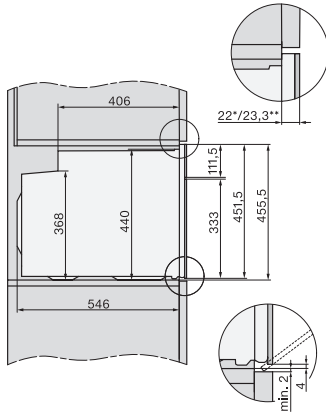

H 7840 BPX 125 Gala Ed

Bezuchwytowy kompaktowy piekarnik

w uniwersalnym wzornictwie z piezoniemierzem i BrillantLight.

side view H7000 M, installation drawings