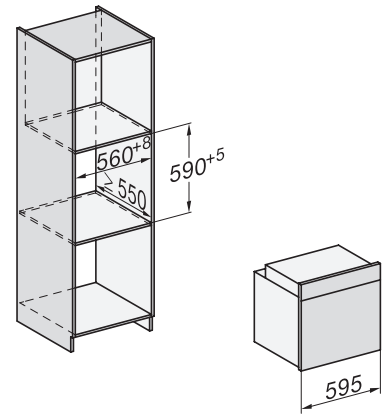

built-in H7000 XL, installation drawing