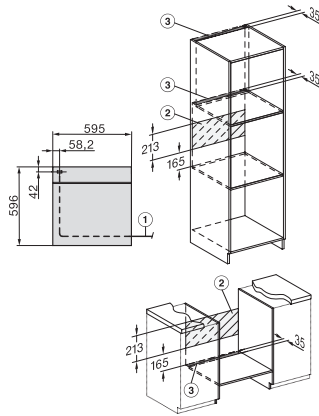

H 7464 BPX 125 Gala Ed
Piekarnik bezuchwyty
w uniwersalnym wzornictwie z piezoniemierzem i oświetleniem LED.

installation H7000 XL, installation drawing