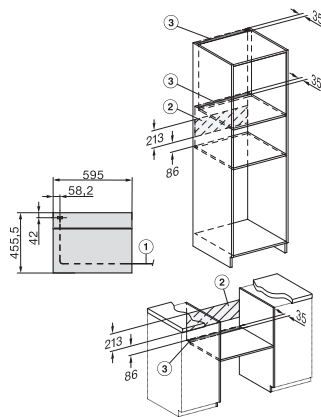

H 7440 BPX 125 Gala Ed
 Bezuchwytowy kompaktowy piekarnik
 w uniwersalnym wzornictwie z oświetleniem LED i pirolizą.

side view H7000 M, installation drawings

built-in H7000 M, installation drawing

built-in H7000 M build-under, installation drawing

Installation H7000 M, installation drawing

side view H7000 M build-under, installation drawings