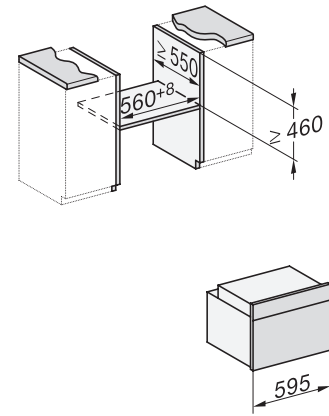

built-in H7000 M build-under, installation drawing