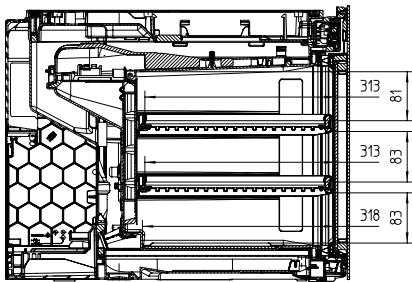

KWT 7112 iG 125 Gala Ed  
 Chłodziarka na wino do zabudowy  
 z FlexiFrame Plus i Push2open dla wymagających wielbicieli wina.

KWT7112 iG, \*Footnote (Sketch)

KWT7112 iG (Sketch)

KWT7112 iG, \*Footnote (Sketch)

KWT7112iG, KWT6112iG, Interior dimensions (Installation drawings)