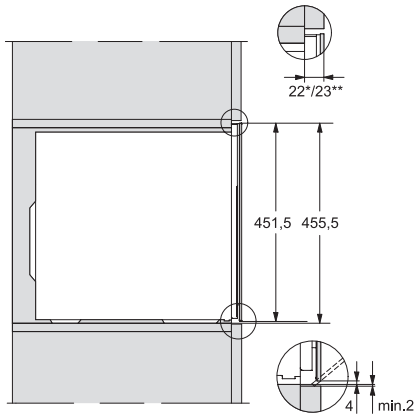

KWT 7112 iG 125 Gala Ed
Chłodziarka na wino do zabudowy
z FlexiFrame Plus i Push2open dla wymagających wielbicieli wina.

KWT7112 iG, *Footnote (Sketch)