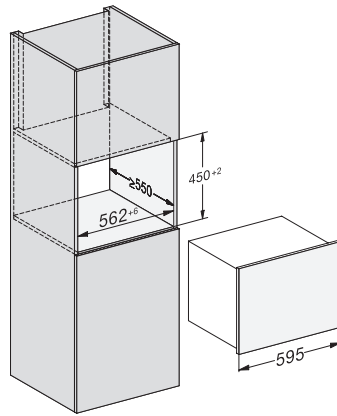

KWT7112 iG (Sketch)