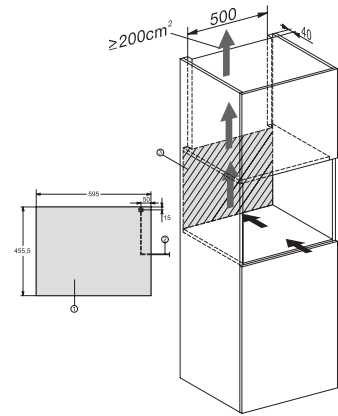

Technika mocowania	Zawias nożycowy
Klasa klimatyczna	SN-ST
Komora chłodzenia w l	47
Strefa na wino w l	47
Całkowita pojemność użytkowa w l	46
Miejsce na butelki 0,75 l Bordeaux w ilości	18 but.
Klasa emisji hałasu akustycznego (A-D)	B
Emisja hałasu akustycznego w dB(A) re1pW	32
Pobór prądu w miliamperach (mA)	500
Napięcie w V	220-240
Zabezpieczenie w A	10
Ilość faz	1
Częstotliwość w Hz	50
Długość przewodu elektrycznego w m	2,2
<b>Wyposażenie dostarczone wraz z urządzeniem</b>	
Filtr Active AirClean	•

KWT 7112 iG 125 Gala Ed  
 Chłodziarka na wino do zabudowy  
 z FlexiFrame Plus i Push2open dla wymagających wielbicieli wina.

KWT7112 iG, \*Footnote (Sketch)

KWT7112 iG (Sketch)

KWT7112 iG, \*Footnote (Sketch)