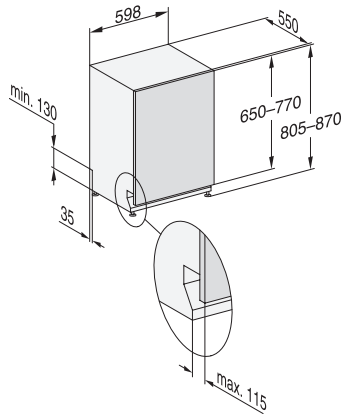

## G 7280 SCVi

W pełni zintegrowana zmywarka do naczyń

Idealny układ szczelin w kuchni dzięki FrontFit

EAN: 4002516637745 / Numer materiału: 12196990 /

Stary numer materiału: 21728062OE1

Opcje zmywania	
IntenseZone	•
Expres	•
Extra czyste	•
Dodatkowe suszenie	•
Aranżacja kosza	
Rozmieszczanie sztućców	Szuflada 3D MultiFlex
Półeczka na filiżanki FlexCare	1
Aranżacja kosza	ComfortPlus
Liczba zestawów naczyń	14
Bezpieczeństwo	
System waterproof	•
Wskaźnik kontrolny sit	•
Dane techniczne	
Minimalna szerokość wnęki w mm	600
Maksymalna szerokość wnęki w mm	600
Minimalna wysokość wnęki w mm	805
Maksymalna wysokość wnęki w mm	870
Głębokość wnęki w mm	550
Szerokość urządzenia w mm	598
Wysokość urządzenia w mm	805
Głębokość urządzenia w mm	550
Głębokość urządzenia przy otwartych drzwiczkach w cm	116,5
Waga netto w kg	48,0
Całkowita moc przyłączeniowa w kW	2,00
Napięcie w V	230
Zabezpieczenie w A	10
Liczba faz	1
Standardowa częstotliwość elektryczna	50
Długość węża dopływowego w cm	1,50
Długość węża odpływowego w cm	1,50
Długość przewodu elektrycznego w m	1,70
Min. ciężar panelu przedniego w kg	4,0
Maks. ciężar panelu przedniego w kg	10,0
[możliwość zamówienia za pośrednictwem serwisu min.]	8,0
[możliwość zamówienia za pośrednictwem serwisu maks.]	16,0
Dostępne języki wyświetlacza	
Dostępne języki wyświetlacza dzięki MultiLingua	deutsch, english (GB), magyar, polski, română, slovenčina, srpski, čeština
Wyposażenie dostarczone wraz z urządzeniem	
1 x opakowanie UltraTabs (20 szt.)	•
Kupon na 1 x opakowanie UltraTabs (20 szt.) lub 9 opakowań w specjalnej cenie	•

## G 7280 SCVi

W pełni zintegrowana zmywarka do naczyń

Idealny układ szczelin w kuchni dzięki FrontFit

G7000, fully integrated dishwasher, 60cm (installation drawing)

G7000, fully integrated dishwasher, 60cm (installation drawing), FrontFit