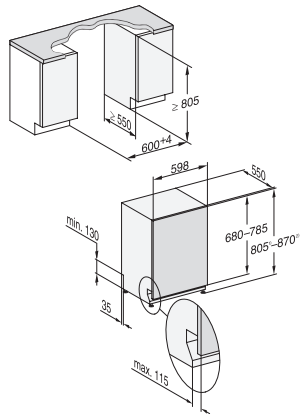

## G 7280 SCVi

W pełni zintegrowana zmywarka do naczyń

Idealny układ szczelin w kuchni dzięki FrontFit

EAN: 4002516637745 / Numer materiału: 12196990 /

Stary numer materiału: 21728062OE1

Opcje zmywania	
IntenseZone	•
Expres	•
Extra czyste	•
Dodatkowe suszenie	•
Aranżacja kosza	
Rozmieszczanie sztućców	Szuflada 3D MultiFlex
Półeczka na filiżanki FlexCare	1
Aranżacja kosza	ComfortPlus
Liczba zestawów naczyń	14
Bezpieczeństwo	
System waterproof	•
Wskaźnik kontrolny sit	•
Dane techniczne	
Minimalna szerokość wnęki w mm	600
Maksymalna szerokość wnęki w mm	600
Minimalna wysokość wnęki w mm	805
Maksymalna wysokość wnęki w mm	870
Głębokość wnęki w mm	550
Szerokość urządzenia w mm	598
Wysokość urządzenia w mm	805
Głębokość urządzenia w mm	550
Głębokość urządzenia przy otwartych drzwiczkach w cm	116,5
Waga netto w kg	48,0
Całkowita moc przyłączeniowa w kW	2,00
Napięcie w V	230
Zabezpieczenie w A	10
Liczba faz	1
Standardowa częstotliwość elektryczna	50
Długość węża dopływowego w cm	1,50
Długość węża odpływowego w cm	1,50
Długość przewodu elektrycznego w m	1,70
Min. ciężar panelu przedniego w kg	4,0
Maks. ciężar panelu przedniego w kg	10,0
[możliwość zamówienia za pośrednictwem serwisu min.]	8,0
[możliwość zamówienia za pośrednictwem serwisu maks.]	16,0
Dostępne języki wyświetlacza	
Dostępne języki wyświetlacza dzięki MultiLingua	deutsch, english (GB), magyar, polski, română, slovenčina, srpski, čeština
Wyposażenie dostarczone wraz z urządzeniem	
1 x opakowanie UltraTabs (20 szt.)	•
Kupon na 1 x opakowanie UltraTabs (20 szt.) lub 9 opakowań w specjalnej cenie	•

## G 7280 SCVi

W pełni zintegrowana zmywarka do naczyń

Idealny układ szczelin w kuchni dzięki FrontFit

G7000, fully integrated dishwasher, 60cm (installation drawing)

G7000, fully integrated dishwasher, 60cm (installation drawing), FrontFit