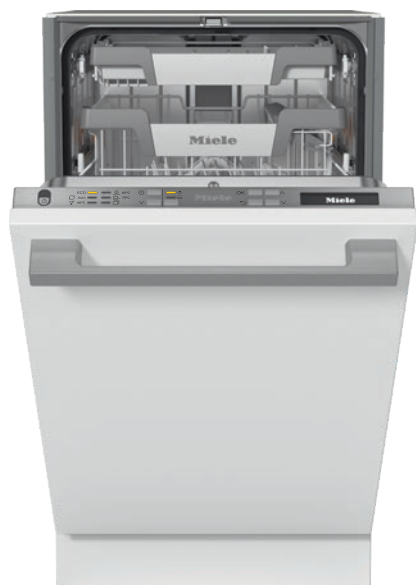

## G 5790 SCVi SL

Zmywarka w pełni zintegrowana 45 cm

Dla optymalnych rezultatów suszenia dzięki suszeniu AutoOpen.

- Najlepsze rezultaty w mniej niż godzinę – QuickPowerWash
- Dodatkowo nawet 50 % oszczędności prądu – przyłączy wody ciepłej
- Wszystko zupełnie suche – suszenie AutoOpen
- Wyjątkowo łatwe otwieranie i zamykanie drzwi – ComfortClose
- Elastyczne rozmieszczenie – aranżacja koszy ExtraComfort

EAN: 4002516621027 / Numer materiału: 12174040 /  
Stary numer materiału: 21579062OE1

<b>Rodzaj</b>	
Zmywarki w pełni zintegrowane	•
Zmywarka o szer. 45 cm	•
<b>Design</b>	
Kolor panelu	Stal szlachetna CleanSteel
Rodzaj panelu	Prosty panel
Rodzaj obsługi	Przycisk wyboru programu
Wyświetlacz	1-wiersz. wyświetlacz tekstowy
Kolor wyświetlacza	Biały
Multilingua	•
<b>Komfort</b>	
Pomoc w zamykaniu drzwi	ComfortClose
Wskazanie czasu pozostałego	•
Programowanie startu z opóźnieniem do 24 godz.	•
Kontrola funkcji	Wyświetlacz
<b>Efektywność i ekologia</b>	
Klasa efektywności energetycznej (A–G)	C
Zużycie wody w programie Automatic w l od	6,0
Zużycie wody w programie ECO w litrach na jeden przebieg programu (cykl)	7,9
Zużycie prądu w programie ECO w kWh	0,55
Zużycie energii w programie ECO w kWh na 100 przebiegów programu (cykli)	55
Wartości dotyczące zużycia z przyłączem ciepłej wody w programie ECO w kWh	0,29
Czas trwania programu Eco w minutach	210
Klasa emisji hałasu	B
Poziom emisji hałasu akustycznego w dB(A)	44
EcoFeedback	•
Technologia EcoPower	•
Potwierdzona higieniczność	•
Przyłączy wody ciepłej	•
Półowa załadunku	•
<b>Jakość rezultatów</b>	
Płukanie świeżą wodą	•
SensorDry	•
Suszenie Turbothermic	•
Aktywne suszenie kondensacyjne	•
BrilliantGlassCare	•
<b>Programy zmywania</b>	
QuickPowerWash	•
ECO	•
Automatic	•
Intensywny 75 °C	•
Delikatny	•
Bardzo cichy 40 dB(A)	•
Konserwacja urządzenia	•
<b>Opcje zmywania</b>	
Program skrócony	•
IntenseZone	•