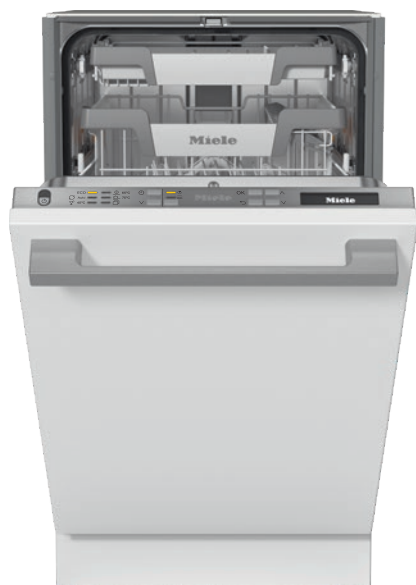

G 5790 SCVi SL

Zmywarka w pełni zintegrowana 45 cm

Dla optymalnych rezultatów suszenia dzięki suszeniu AutoOpen.

EAN: 4002516621027 / Numer materiału: 12174040 /

Stary numer materiału: 21579062OE1

Expres	•
Extra czyste	•
Dodatkowe suszenie	•
Aranżacja kosza	
Rozmieszczanie sztućców	Szuflada Multiflex 45
Aranżacja kosza	ExtraComfort 45 cm
Liczba zestawów naczyń	9
Bezpieczeństwo	
System waterproof	•
Zabezpieczenie przed dziećmi	•
Dane techniczne	
Minimalna szerokość wnęki w mm	450
Maksymalna szerokość wnęki w mm	450
Minimalna wysokość wnęki w mm	805
Maksymalna wysokość wnęki w mm	870
Głębokość wnęki w mm	550
Szerokość urządzenia w mm	448
Wysokość urządzenia w mm	805
Głębokość urządzenia w mm	550
Głębokość urządzenia przy otwartych drzwiczkach w cm	116,5
Waga netto w kg	40,8
Całkowita moc przyłączeniowa w kW	2,00
Napięcie w V	230
Zabezpieczenie w A	10
Liczba faz	1
Standardowa częstotliwość elektryczna	50
Długość węża dopływowego w cm	1,50
Długość węża odpływowego w cm	1,50
Długość przewodu elektrycznego w m	1,70
Min. ciężar panelu przedniego w kg	2,0
Maks. ciężar panelu przedniego w kg	8,0
Dostępne języki wyświetlacza	
Dostępne języki wyświetlacza dzięki MultiLingua	deutsch, english (GB), magyar, polski, română, slovenčina, srpski, čeština
Wyposażenie dostarczone wraz z urządzeniem	
1 x opakowanie UltraTabs (20 szt.)	•
Kupon na 1 x opakowanie UltraTabs (20 szt.) lub 9 opakowań w specjalnej cenie	•