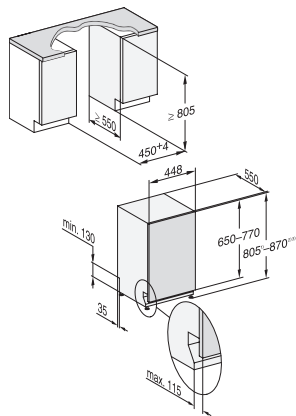

## G 5790 SCVi SL

Zmywarka w pełni zintegrowana 45 cm

Dla optymalnych rezultatów suszenia dzięki suszeniu AutoOpen.

EAN: 4002516621027 / Numer materiału: 12174040 /

Stary numer materiału: 21579062OE1

Expres	•
Extra czyste	•
Dodatkowe suszenie	•
<b>Aranżacja kosza</b>	
Rozmieszczanie sztućców	Szuflada Multiflex 45
Aranżacja kosza	ExtraComfort 45 cm
Liczba zestawów naczyń	9
<b>Bezpieczeństwo</b>	
System waterproof	•
Zabezpieczenie przed dziećmi	•
<b>Dane techniczne</b>	
Minimalna szerokość wnęki w mm	450
Maksymalna szerokość wnęki w mm	450
Minimalna wysokość wnęki w mm	805
Maksymalna wysokość wnęki w mm	870
Głębokość wnęki w mm	550
Szerokość urządzenia w mm	448
Wysokość urządzenia w mm	805
Głębokość urządzenia w mm	550
Głębokość urządzenia przy otwartych drzwiczkach w cm	116,5
Waga netto w kg	40,8
Całkowita moc przyłączeniowa w kW	2,00
Napięcie w V	230
Zabezpieczenie w A	10
Liczba faz	1
Standardowa częstotliwość elektryczna	50
Długość węża dopływowego w cm	1,50
Długość węża odpływowego w cm	1,50
Długość przewodu elektrycznego w m	1,70
Min. ciężar panelu przedniego w kg	2,0
Maks. ciężar panelu przedniego w kg	8,0
<b>Dostępne języki wyświetlacza</b>	
Dostępne języki wyświetlacza dzięki MultiLingua	deutsch, english (GB), magyar, polski, română, slovenčina, srpski, čeština
<b>Wyposażenie dostarczone wraz z urządzeniem</b>	
1 x opakowanie UltraTabs (20 szt.)	•
Kupon na 1 x opakowanie UltraTabs (20 szt.) lub 9 opakowań w specjalnej cenie	•

## G 5790 SCVi SL

Zmywarka w pełni zintegrowana 45 cm

Dla optymalnych rezultatów suszenia dzięki suszeniu AutoOpen.

G7000, fully integrated dishwasher, 45cm (installation drawing)

G7000, fully integrated dishwasher, 45cm (installation drawing)