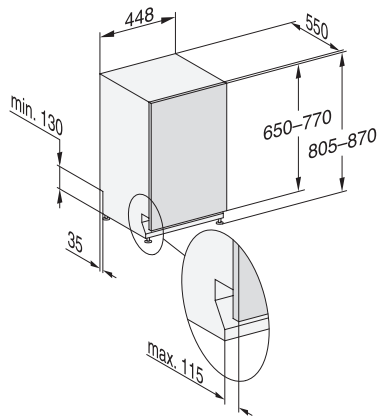

## G 5790 SCVi SL

Zmywarka w pełni zintegrowana 45 cm

Dla optymalnych rezultatów suszenia dzięki suszeniu AutoOpen.

EAN: 4002516621027 / Numer materiału: 12174040 /

Stary numer materiału: 21579062OE1

Expres	•
Extra czyste	•
Dodatkowe suszenie	•
<b>Aranżacja kosza</b>	
Rozmieszczanie sztućców	Szuflada Multiflex 45
Aranżacja kosza	ExtraComfort 45 cm
Liczba zestawów naczyń	9
<b>Bezpieczeństwo</b>	
System waterproof	•
Zabezpieczenie przed dziećmi	•
<b>Dane techniczne</b>	
Minimalna szerokość wnęki w mm	450
Maksymalna szerokość wnęki w mm	450
Minimalna wysokość wnęki w mm	805
Maksymalna wysokość wnęki w mm	870
Głębokość wnęki w mm	550
Szerokość urządzenia w mm	448
Wysokość urządzenia w mm	805
Głębokość urządzenia w mm	550
Głębokość urządzenia przy otwartych drzwiczkach w cm	116,5
Waga netto w kg	40,8
Całkowita moc przyłączeniowa w kW	2,00
Napięcie w V	230
Zabezpieczenie w A	10
Liczba faz	1
Standardowa częstotliwość elektryczna	50
Długość węża dopływowego w cm	1,50
Długość węża odpływowego w cm	1,50
Długość przewodu elektrycznego w m	1,70
Min. ciężar panelu przedniego w kg	2,0
Maks. ciężar panelu przedniego w kg	8,0
<b>Dostępne języki wyświetlacza</b>	
Dostępne języki wyświetlacza dzięki MultiLingua	deutsch, english (GB), magyar, polski, română, slovenčina, srpski, čeština
<b>Wyposażenie dostarczone wraz z urządzeniem</b>	
1 x opakowanie UltraTabs (20 szt.)	•
Kupon na 1 x opakowanie UltraTabs (20 szt.) lub 9 opakowań w specjalnej cenie	•

## G 5790 SCVi SL

Zmywarka w pełni zintegrowana 45 cm

Dla optymalnych rezultatów suszenia dzięki suszeniu AutoOpen.

G7000, fully integrated dishwasher, 45cm (installation drawing)

G7000, fully integrated dishwasher, 45cm (installation drawing)