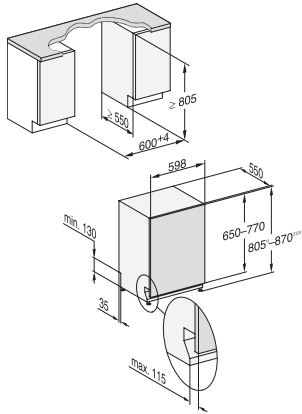

G 5362 SCVi Selection

W pełni zintegrowana zmywarka do naczyń

Dla optymalnych rezultatów suszenia dzięki suszeniu AutoOpen.

G7000, fully integrated dishwasher, 60cm (installation drawing)