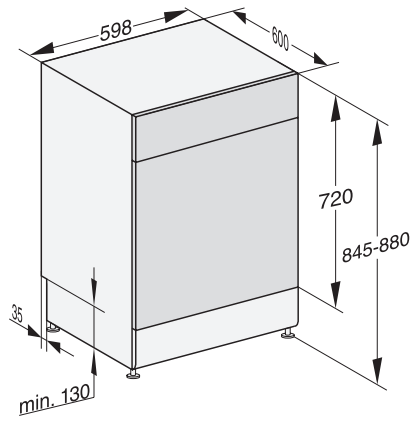

G 5132 SC Selection

Zmywarka wolnostojąca

W sprawdzonej jakości Miele i w korzystnej cenie.

G7000, free standing dishwasher, 60cm (installation drawing)