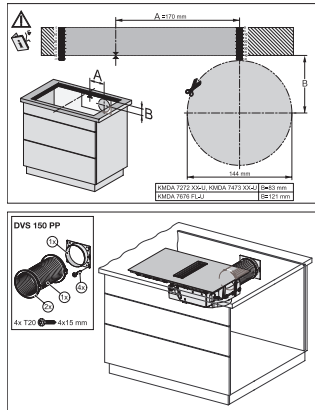

DVS 150

Zestaw przedłużający do KMDA 7272 xx-U/7473 xx-U/7x76 FL-U

Do obsługi KMDA metodą Plug&Play w przypadku szafek o dużej głębokości

EAN: 4002516645313 / Numer materiału: 12167200 / Stary numer materiału: 28996453D

- Połączenie między króćcem wentylatora a tylną ścianą szafki
- Dla szafek dolnych o głębokości większej niż 60 cm
- Regulowana długość
- Z króćcem powietrza wylotowego, węzłem i opaską zaciskową

DVS 150

Zestaw przedłużający do KMDA 7272 xx-U/7473 xx-U/7x76 FL-U

Do obsługi KMDA metodą Plug&Play w przypadku szafek o dużej głębokości

Installation plan DVS150PP – Installation drawing