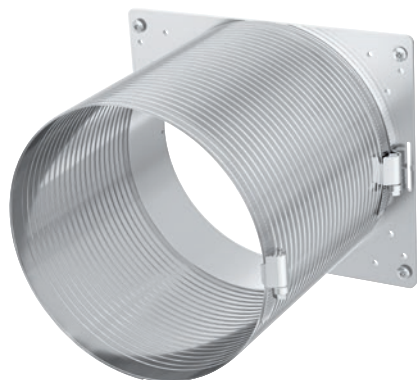

DVS 150

Zestaw przedłużający do KMDA 7272 xx-U/7473 xx-U/7x76 FL-U

Do obsługi KMDA metodą Plug&Play w przypadku szafek o dużej głębokości

EAN: 4002516645313 / Numer materiału: 12167200 / Stary numer materiału: 28996453D

- Połączenie między króćcem wentylatora a tylną ścianą szafki
- Dla szafek dolnych o głębokości większej niż 60 cm
- Regulowana długość
- Z króćcem powietrza wylotowego, węzłem i opaską zaciskową

DVS 150

Zestaw przedłużający do KMDA 7272 xx-U/7473 xx-U/7x76 FL-U

Do obsługi KMDA metodą Plug&Play w przypadku szafek o dużej głębokości

Installation plan DVS150PP – Installation drawing