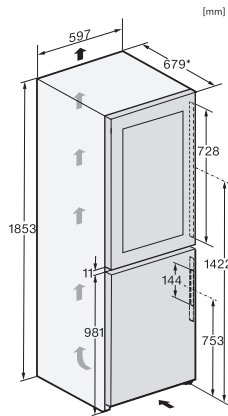

KWNS 4784 DE

Wolnostojąca chłodziarka do wina z zamrażarką z FlexiFrame, dwiema oddzielnymi strefami temperaturowymi i ActiveHumidity.

KWNS4784DE edt/cs, Rioja, installation sketch (footnote*) (installation drawings)