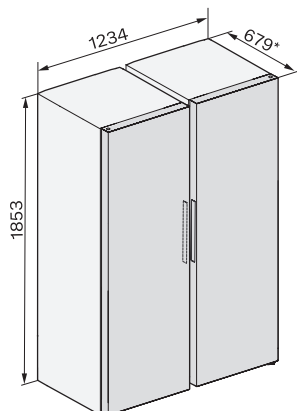

KWTS4785F, KS4887DD, KWTS4785F, KS4383ED, KWTS4785F, KWNS4784DE, KWNS4784DE, KS4887DD, installation sketch (*footnote)