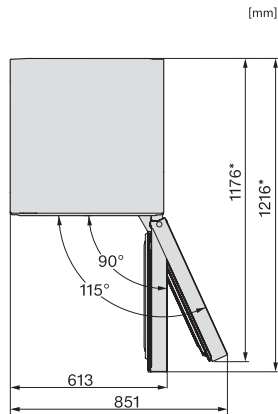

KWTS4785F obsw, Rioja, top view (footnote*) (installation drawings)