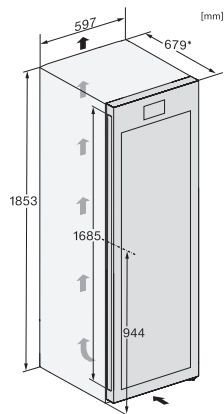

Długość przewodu elektrycznego w m 2,0

Wyposażenie dostarczone wraz z urządzeniem

Biały pisak kredowy

•

KWTS 4785 F 125 Gala Ed

Wolnostojąca chłodziarka na wino

z PresenterFrame, dwiema oddzielnymi strefami temperaturowymi i ActiveHumidity.

KWTS4785F obsw, Rioja, installation sketch (footnote*) (installation drawings)

KWTS4785F obsw, Rioja, top view (footnote*) (installation drawings)

KWTS4785F obsw, Rioja, installation (footnote*) (installation drawings)