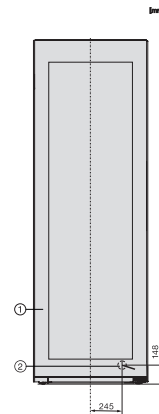

Długość przewodu elektrycznego w m 2,0

Wyposażenie dostarczone wraz z urządzeniem

Biały pisak kredowy

•

KWTS 4785 F 125 Gala Ed

Wolnostojąca chłodziarka na wino

z PresenterFrame, dwiema oddzielnymi strefami temperaturowymi i ActiveHumidity.

KWTS4785F obsw, Rioja, installation sketch (footnote*) (installation drawings)

KWTS4785F obsw, Rioja, top view (footnote*) (installation drawings)

KWTS4785F obsw, Rioja, installation (footnote*) (installation drawings)