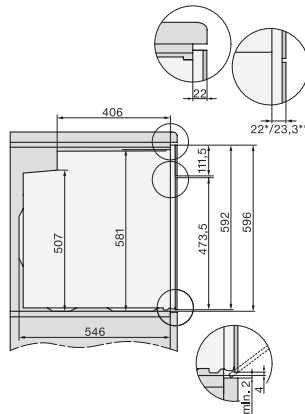

H 2465 B ACTIVE

Piekarnik Miele

Nowoczesna konstr. z podłączeniem do sieci i PerfectClean w korzystnej cenie.

EAN: 4002516621973 / Numer materiału: 12144170 / Stary numer materiału: 22246504D

Dane techniczne	
Pojemność komory w l	76
Liczba poziomów	5
Liczba poziomów komory gotowania 1	5
Liczba poziomów komory gotowania 2	5
Oznaczenie poziomów pieczenia	•
Oświetlenie komory urządzenia	1 spot halogenowy
Temperatury w °C	30-300
Temperatury min. w °C	30
Temperatury maks. w °C	300
Szerokość wnęki min. w mm	560
Szerokość wnęki maks. w mm	568
Wysokość wnęki min. w mm	590
Wysokość wnęki maks. w mm	595
Głębokość wnęki w mm	550
Szerokość urządzenia w mm	595
Wysokość urządzenia w mm	596
Głębokość urządzenia w mm	568
Waga w kg	42,0
Całkowita moc przyłączeniowa w kW	3,50
Napięcie w V	220-240
Częstotliwość w Hz	50
Zabezpieczenie w A	16
Liczba faz	1
Kabel przyłączeniowy z wtyczką sieciową	•
Długość przewodu elektrycznego w m	1,50
Wymiana źródła światła	Klient
Wyposażenie dostarczone wraz z urządzeniem	
Błacha uniwersalna pokryta powłoką PerfectClean	1
Ruszt do pieczenia	1
Wyjmowane prowadnice boczne (para)	1

H226x-1B/BP/E/EP/I/IP, H2x6xB/BP, H7x6xB/BP/BPX, installation drawings

side view H7000 XL build-under, installation drawing

H2465B, H2465BP, H2466B, H2466BP, H2467B, H2467BP, H2468B, H2468BP, installation drawings