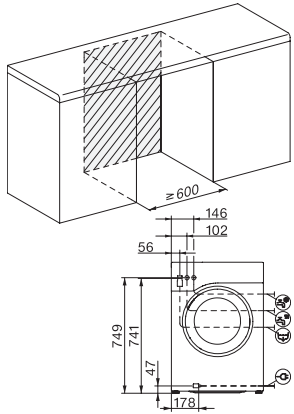

WWD164 WCS 9kg

Pralka ładowana od przodu W1:

Miele@home i ładowność 9 kg dla inteligentnej wydajności.

EAN: 4002516608172 / Numer materiału: 12138580 / Stary numer materiału: 11WD1641PL

<b>Programy prania</b>	
Bawełna	•
Tkaniny delikatne	•
Tkaniny bardzo delikatne	•
Koszule	•
Wełna (pranie ręczne)	•
Express 20	•
Ciemne/Jeans	•
Impregnacja	•
Pompowanie/wirowanie	•
ECO 40-60	•
<b>Funkcje dodatkowe: pranie</b>	
Program skrócony	•
Pranie wstępne	•
Woda plus	•
Dodatkowe płukanie	•
Prasowanie wstępne z parą	•
Brzęczyk	•
<b>Jakość</b>	
Przeciwwagi z szarego żeliwa	•
<b>Bezpieczeństwo</b>	
System ochrony wodnej	Watercontrol-System
Zabezpieczenie przed dziećmi	•
Kod PIN	•
Złącze optyczne	•
<b>Dane techniczne</b>	
Wymiary w mm (szerokość)	596
Wymiary w mm (wysokość)	850
Wymiary w mm (głębokość)	643
Głębokość urządzenia przy otwartych drzwiczkach w mm	1077
Waga w kg	91
Całkowita moc przyłączeniowa w kW	2,10-2,40
Napięcie w V	220-240
Zabezpieczenie w A	10
Częstotliwość w Hz	50
Długość przewodu elektrycznego w m	2

WWD164 WCS 9kg

Pralka ładowana od przodu W1:

Miele@home i ładowność 9 kg dla inteligentnej wydajności.

W1 drawing, facia 5 degree, measures in mm

W1 drawing, facia 5 degree, measures in mm

W1 drawing, facia 5 degree, measures in mm

W1 drawing, facia 5 degree, measures in mm