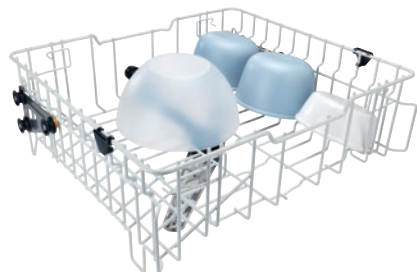

APFD 214

Kosz górny

Bez wkładów do indywidualnych możliwości załadunku.

- Regulowana wysokość w 2 położeniach co 5 cm
- Ze zintegrowanym ramieniem myjącym, złącze z tyłu
- Wysokość załadunku maks. 20 cm

EAN: 4002516643937 / Numer materiału: 12107560 / Stary numer materiału: 67021401D

Przynależność produktowa	
Zmywarki z systemem świeżej wody	•
Kompat. z innymi produktami	
PG 8041	•
PG 8043	•
PG 8045	•
PG 8055	•
PG 8055 U	•
PG 8056	•
PG 8056 U	•
PG 8057 TD	•
PG 8057 TD U	•
PG 8058	•
PG 8058 U	•
PG 8059	•
PG 8059 U	•
PG 8060	•
PG 8061	•
PG 8061 U	•
PG 8096	•
PG 8096 U	•
PG 8099	•
PG 8099 U	•
PFD 400	•
PFD 400 U	•
PFD 401	•
PFD 401 U	•
PFD 402	•
PFD 402 U	•
PFD 404	•
PFD 404 U	•
PFD 405	•
PFD 405 U	•
PFD 407	•
PFD 407 U	•
PFD 408 U	•
Kategoria urządzeń	
Kosz na garnki, salaterki itp.	•
Kosz górny	•
Cechy produktu	
Materiał	Drut, rilsanowany
Kolor	Biały
Maksymalna wysokość załadunku w mm	200
Standardowe przyłącze elektryczne	
Ilość faz	0
Napięcie w V	0
Częstotliwość w Hz	0
Całkowita moc przyłączeniowa w kW	0,00
Zabezpieczenie w A	0

APFD 214

Kosz górny

Bez wkładów do indywidualnych możliwości załadunku.

EAN: 4002516643937 / Numer materiału: 12107560 / Stary numer materiału: 67021401D

Wymiary i waga

Wymiar zewnętrzny, wysokość netto w mm	203
Wymiar zewnętrzny, szerokość netto w mm	527
Wymiar zewnętrzny, głębokość netto w mm	515
Wymiar zewnętrzny, wysokość brutto w mm	223
Wymiar zewnętrzny, szerokość brutto w mm	563
Wymiar zewnętrzny, głębokość brutto w mm	563
Ciężar netto w kg	2,90
Ciężar brutto w kg	3,74