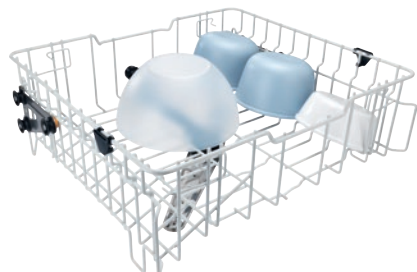

APFD 214

Kosz górny

Bez wkładów do indywidualnych możliwości załadunku.

- Regulowana wysokość w 2 położeniach co 5 cm
- Ze zintegrowanym ramieniem myjącym, złącze z tyłu
- Wysokość załadunku maks. 20 cm

EAN: 4002516643937 / Numer materiału: 12107560 / Stary numer materiału: 67021401D

Przynależność produktowa	
Zmywarki z systemem świeżej wody	•
Kompat. z innymi produktami	
PG 8041	•
PG 8043	•
PG 8045	•
PG 8055	•
PG 8055 U	•
PG 8056	•
PG 8056 U	•
PG 8057 TD	•
PG 8057 TD U	•
PG 8058	•
PG 8058 U	•
PG 8059	•
PG 8059 U	•
PG 8060	•
PG 8061	•
PG 8061 U	•
PG 8096	•
PG 8096 U	•
PG 8099	•
PG 8099 U	•
PFD 400	•
PFD 400 U	•
PFD 401	•
PFD 401 U	•
PFD 402	•
PFD 402 U	•
PFD 404	•
PFD 404 U	•
PFD 405	•
PFD 405 U	•
PFD 407	•
PFD 407 U	•
PFD 408 U	•
Kategoria urządzeń	
Kosz na garnki, salaterki itp.	•
Kosz górny	•
Cechy produktu	
Materiał	Drut, rilsanowany
Kolor	Biały
Maksymalna wysokość załadunku w mm	200
Standardowe przyłącze elektryczne	
Ilość faz	0
Napięcie w V	0
Częstotliwość w Hz	0
Całkowita moc przyłączeniowa w kW	0,00
Zabezpieczenie w A	0

APFD 214

Kosz górny

Bez wkładów do indywidualnych możliwości załadunku.

EAN: 4002516643937 / Numer materiału: 12107560 / Stary numer materiału: 67021401D

Wymiary i waga

Wymiar zewnętrzny, wysokość netto w mm	203
Wymiar zewnętrzny, szerokość netto w mm	527
Wymiar zewnętrzny, głębokość netto w mm	515
Wymiar zewnętrzny, wysokość brutto w mm	223
Wymiar zewnętrzny, szerokość brutto w mm	563
Wymiar zewnętrzny, głębokość brutto w mm	563
Ciężar netto w kg	2,90
Ciężar brutto w kg	3,74