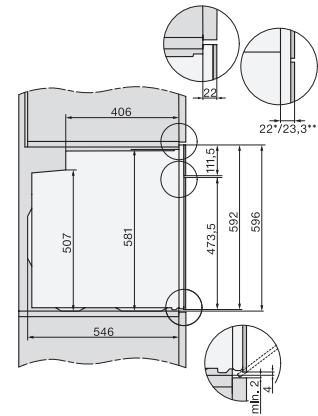

side view H7000 XL, installation drawings