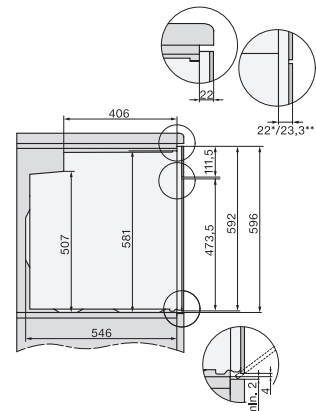

H2760B/BP, H28x0B/BP, H7x6xB/BP/BPX, installation drawings