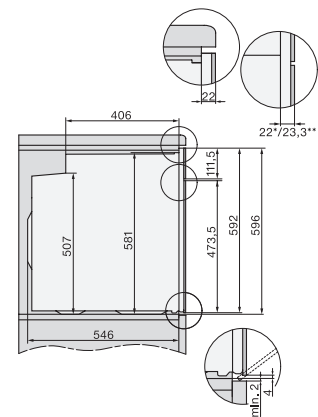

Szerokość urządzenia w mm

Wysokość urządzenia w mm

Głębokość urządzenia w mm

Waga w kg

Całkowita moc przyłączeniowa w kW

Napięcie w V

Częstotliwość w Hz

Zabezpieczenie w A

550

595 x 596 x 568

595

596

568

42,0

3,50

220-240

built-in H7000 XL, installation drawing

Installation H7000 XL underframe, installation drawings

side view H7000 XL build-under, installation drawing

H7x65BP, H7145BM, H7165B, H7365B, H2756B, H2765B/BP, DGC7151, DGC7351 installation drawings