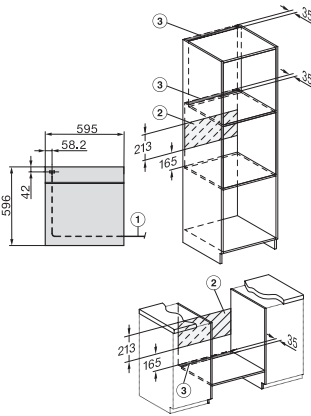

H 7365 BP

Piekarnik Miele

W czarnym kolorze z pieczeniometerem i czyszczeniem pirolitycznym.

installation H7000 XL, installation drawing

installation H7000 XL, installation drawing, GB, AU

side view H7000 XL, installation drawings