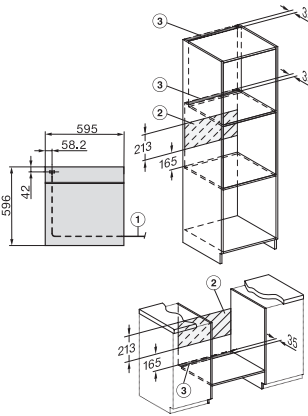

H 7165 BP

Piekarnik Miele

W czarnym kolorze z podłączeniem do sieci i czyszczeniem pirolitycznym.

H 7165 BP

Piekarnik Miele

W czarnym kolorze z podłączeniem do sieci i czyszczeniem pirolitycznym.

H226x-1B/BP/E/EP//IP, H2760B/BP, H28x0B/BP, H7x6xB/BP/BPX installation drawings

H226x-1B/BP/E/EP//IP, H2760B/BP, H28x0B/BP, H7x6xB/BP/BPX, installation drawings, GB, AUS

H2760B/BP, H28x0B/BP, H7x6xB/BP/BPX, DGC7351, DGC7151, installation drawings

H226x-1B/BP/E/EP//IP, H2760B/BP, H28x0B/BP, H7x6xB/BP/BPX, installation drawings