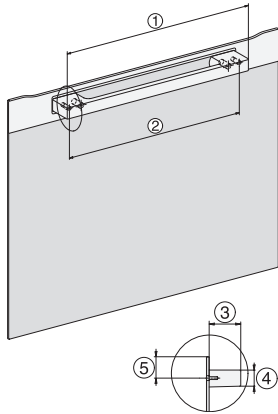

DGC 7865 HC Pro

Piekarnik parowy z przyłączem do wody i odpływu

do gotowania na parze i pieczenia, z bezprzew. pieczeniometerem + HydroClean.

DG2840, DG7x40, DGC7x4x, DG7x6x, DGC7x6x, DGD7635, DGM7x4x, DO7, H28B/BP, H7x4xB/BM/BP, H7x6xB/BP, installation drawing