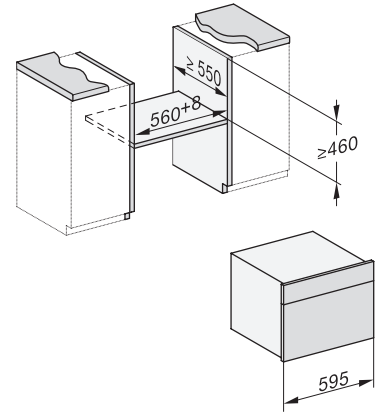

## DGC 7845 HCX Pro

Bezuchwytowy kompaktowy piekarnik parowy z przyłączem do wody i odpływu do gotowania na parze i pieczenia, z bezprzew. pieczeniomierzem + HydroClean.

Installation DG, DGM, DGC XL, ESW7x20 installation drawings

Installation\_DG\_DGM\_DGC\_XL\_ESW7x10\_EVS7010, installation drawings

built-in DG DGM DGC XL build-under, installation drawing

DGC7x4x built-in tall cabinet, installation drawing

DGC7x45 connections and ventilation 45cm, installation drawing

DGC7x4x swivel range of the aperture, installation drawings

screw joint DGC XL, installation drawing

side view DGC XL, installation drawings