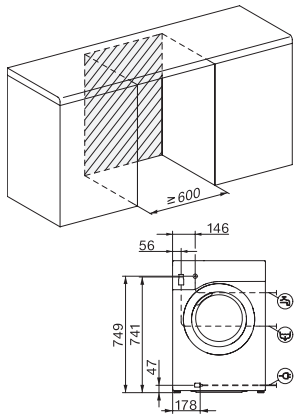

WEI865 WCS PWash&TDos&9kg

Pralka ładowana od przodu W1:

Z TwinDos i SingleWash dla oszczędniejszego i szybszego prania.

W1 installation drawing, slanted facia or straight facia, measures in mm