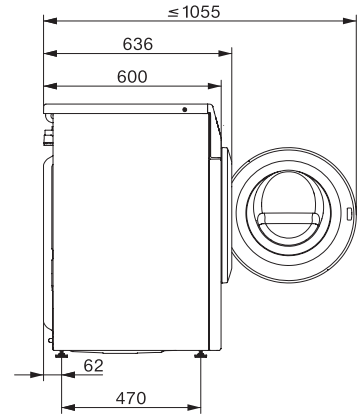

Wymiary w mm (szerokość)	596
Wymiary w mm (wysokość)	850
Wymiary w mm (głębokość)	636
Głębokość urządzenia przy otwartych drzwiczkach w mm	1054
Głębokość urządzenia w mm bez drzwi (do podbudowy)	600
Waga w kg	95
Całkowita moc przyłączeniowa w kW	2,10-2,40
Napięcie w V	220-240
Zabezpieczenie w A	10
Częstotliwość w Hz	50
Długość przewodu elektrycznego w m	2
Wymiana źródła światła	Serwis

W1 drawing, slanted facia or straight facia, measures in mm

W1 drawing, slanted facia or straight facia, measures in mm