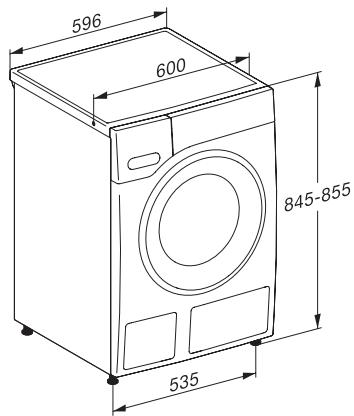

WWG360 WCS PWash&9kg

Pralka ładowana od przodu W1:

Z QuickPowerWash i SingleWash dla najlepszych rezultatów prania.

EAN: 4002516605348 / Numer materiału: 12098700 / Stary numer materiału: 11WG3601PL

Wyposażenie dostarczone wraz z urządzeniem	
3 kapsułki	•
Voucher na środki piorące Miele	•
Dostępne języki wyświetlacza	
Dostępne języki wyświetlacza dzięki MultiLingua	dansk, deutsch, english (GB), español, norsk, português, русский, slovenčina, suomi, svenska, українська, čeština

WWG360 WCS PWash&9kg

Pralka ładowana od przodu W1:

Z QuickPowerWash i SingleWash dla najlepszych rezultatów prania.

W1 drawing, facia 5 degree, measures in mm

W1 drawing, facia 5 degree, measures in mm

W1 drawing, facia 5 degree, measures in mm