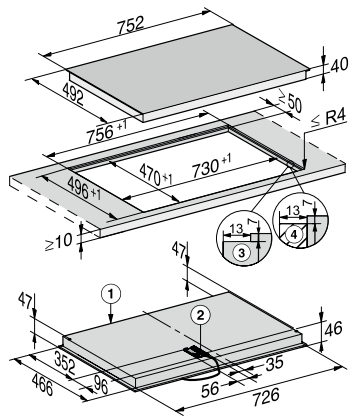

KM 6523 FL

Płyta elektryczna

do wpasowania w blat dla szczególnie eleganckich kuchni.

EAN: 4002516573272 / Numer materiału: 12048070 / Stary numer materiału: 26652370D

Dane techniczne	
Wymiary (wys. x szer. x gł.) w mm	45 x 752 x 492
Wymiary w mm (szerokość)	752
Wymiary w mm (wysokość)	45
Wymiary w mm (głębokość)	492
Wysokość zabudowy ze skrzynką przyłączeniową w mm	45
Wewnętrzne wymiary wycięcia w mm (szerokość) przy wpasowaniu w blat	730
Wewnętrzne wymiary wycięcia w mm (głębokość) przy wpasowaniu w blat	470
Waga w kg	10
Zewnętrzne wymiary wycięcia w mm (szerokość) przy wpasowaniu w blat	756
Zewnętrzne wymiary wycięcia w mm (głębokość) przy wpasowaniu w blat	496
Całkowita moc przyłączeniowa w kW	7,80
Długość przewodu elektrycznego w m	1,4
Napięcie w V	230
Częstotliwość w Hz	50-60
Wyposażenie dostarczone wraz z urządzeniem	
Skrobak do szkła	•
Kabel przyłączeniowy	Tak

KM 6523 FL

Płyta elektryczna

do wpasowania w blat dla szczególnie eleganckich kuchni.

KM 6542 FL, KM 6523 FL (Installation drawing)