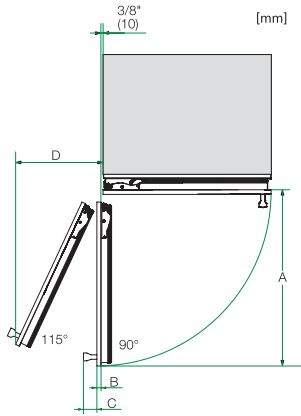

F 2413 Vi

Zamrażarka MasterCool

Najwyższej klasy design i technologia w dużym formacie.

EAN: 4002516550105 / Numer materiału: 12021690 /

Stary numer materiału: 37241301EU1

Wysokość urządzenia w mm	2127
Głębokość urządzenia w mm	545
Waga w kg	122,2
Technika mocowania	Zawias nożycowy
Maks. ciężar frontu drzwi części chłodniczej w kg	59
Klasa klimatyczna	SN-T
Komora mrożenia 4-gwiazdkowa w l	240
Całkowita pojemność użytkowa w l	268
Zdolność utrzymywania temperatury w przypadku braku prądu w h	10
Zdolność mrożenia w kg/24h	16,00
Klasa emisji hałasu akustycznego (A–D)	D
Emisja hałasu akustycznego w dB(A) re1pW	42
Pobór prądu w miliamperach (mA)	3000
Napięcie w V	220-240
Zabezpieczenie w A	10
Ilość faz	1
Częstotliwość w Hz	50-60
Długość przewodu elektrycznego w m	3,0

F 2413 Vi  
 Zamrażarka MasterCool  
 Najwyższej klasy design i technologia w dużym formacie.

Opening angle 90°/115°, right side stop, MasterCool (Sketch) with footnote

Side-by-side, MasterCool, without partition wall, with heating mat (Sketch) (with footnote)