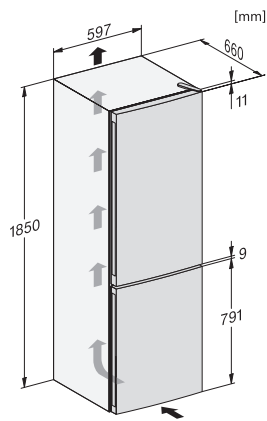

KDN 4071 E Active
Wolnostojąca chłodziarko-zamrażarka
z NoFrost w korzystnej cenie

KFN4374ED, KDN4074E Active, KDN4071E Active, KDN4174E Active, installation sketch (installation drawings)