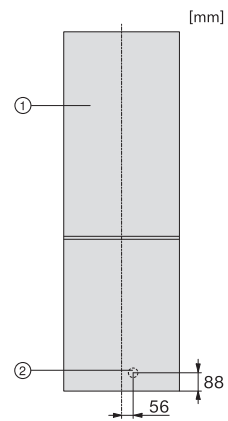

KDN4071E, KDN4074E, KDN4174E, KD4050E, KD4052E, KD4072E, KD4172E, connection sketch (footnote*) (installation drawings)