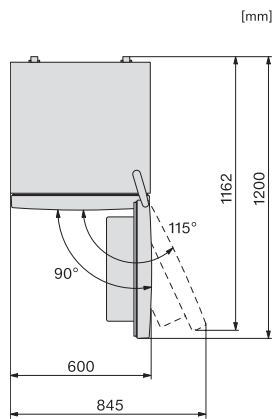

KD 4052 E Active

Wolnostojąca chłodziarko-zamrażarka

z DailyFresh, DuplexCool i ComfortFrost w korzystnej cenie.

KF4372CD, KF4392CD, KD4050E Active, KD4052E Active, KD4072E Active, KD4172E Active, top view (installation drawings)