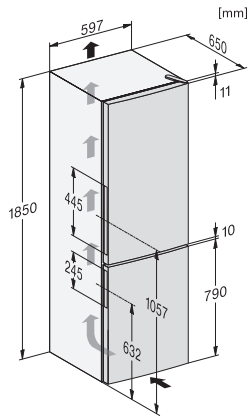

KD 4072 E Active
Wolnostojąca chłodziarko-zamrażarka
z DailyFresh, DuplexCool i ComfortFrost w korzystnej cenie.

KF4372CD, KD4172E Active, KD4072E Active, installation sketch (installation drawings)