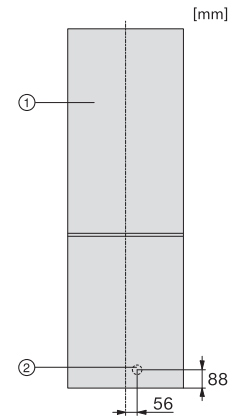

KDN4071E, KDN4074E, KDN4174E, KD4050E, KD4052E, KD4072E, KD4172E, connection sketch (footnote*) (installation drawings)