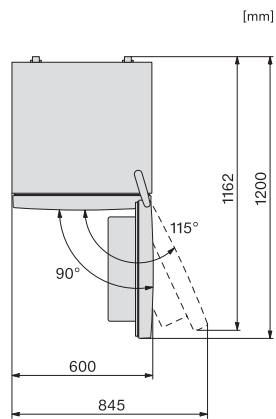

KF4372CD, KF4392CD, KD4050E Active, KD4052E Active, KD4072E Active, KD4172E Active, top view (installation drawings)