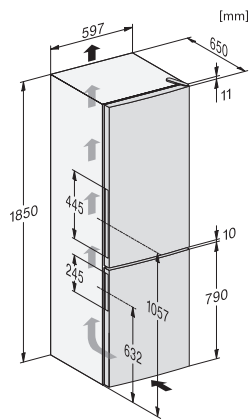

KD 4072 E Active
Wolnostojąca chłodziarko-zamrażarka
z DailyFresh, DuplexCool i ComfortFrost w korzystnej cenie.

KF4372CD, KD4172E Active, KD4072E Active, installation sketch (installation drawings)