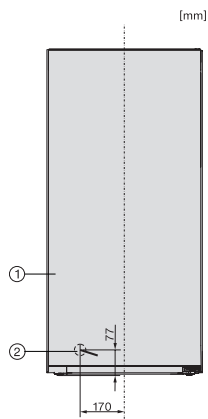

FN 4312 E

Wolnostojąca zamrażarka z NoFrost, SideOpen i skrynką XXL dla wysokiego komfortu.

FN4312E, FN4312D, FN4812D, installation (footnote*) (installation drawings)