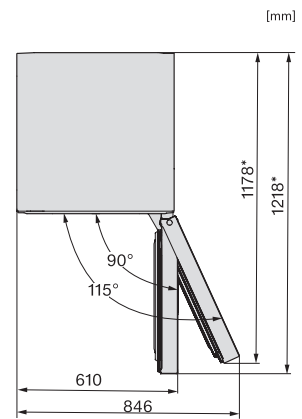

KFN4375DD, KFN4395DD, KFN4393FD, KFN4393D, KFN4377DD, KS4383ED, K4373ED, FN4312E, top view (footnote*)