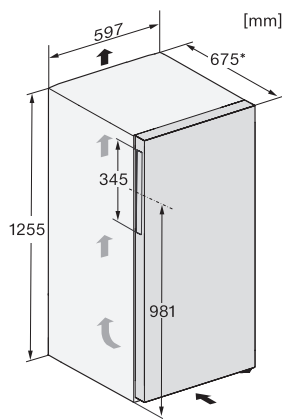

FN4312E, FN4312D, installation sketch (footnote*) (installation drawings)