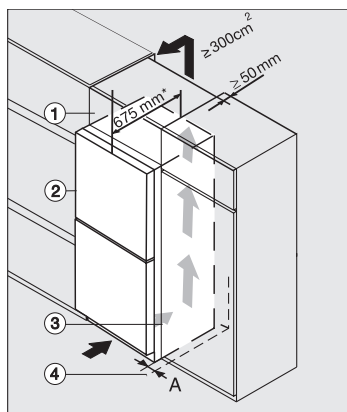

Integrating freestanding refrigeration appliance in a run of kitchen units, edt/cs, ws, bst, el (*footnote)