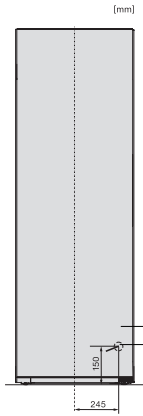

KS 4887 DD

Wolnostojąca chłodziarka

PerfectFresh Active, FlexiLight 2.0 i Click2open dla maksymalnej wygody.

K4373ED, KS4383ED, KS4383 C ED, KS4783 bb Blackboard, KS4887DD, installation (footnote*) (installation drawings)