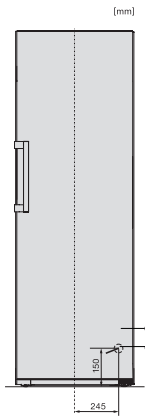

KS 4783 ED

Wolnostojąca chłodziarka

z DailyFresh i extra Komfort dla doskonałej kombinacji Side-by-Side.

KS4383ED N, KS4383DD N, Nordic, KS4783DD, KS4783ED, K4776ED, installation (footnote*) (installation drawings)