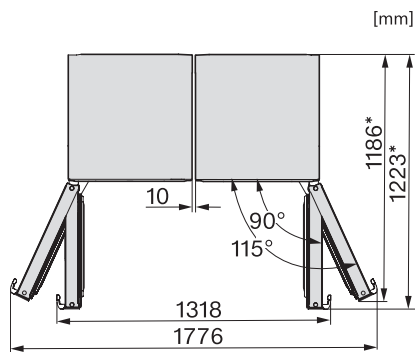

KS 4783 ED

Wolnostojąca chłodziarka

z DailyFresh i extra Komfort dla doskonałej kombinacji Side-by-Side.