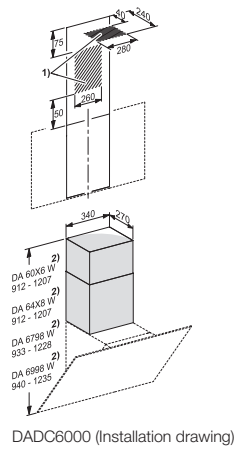

DADC 6000
Komin ObsidianBlack
do alternatywnego odprowadzania oparów do góry

DADC6000 (Installation drawing)