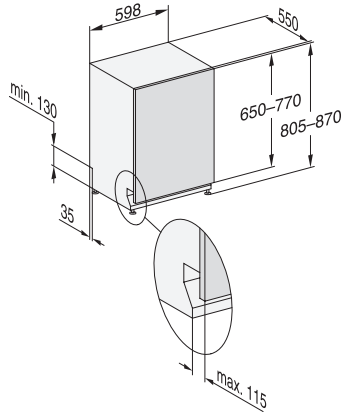

G 7460 SCVi AutoDos

W pełni zintegrowana zmywarka do naczyń
z automatycznym dozowaniem AutoDos ze zintegrowanym PowerDisk.

G7000, fully integrated dishwasher, 60cm (installation drawing)