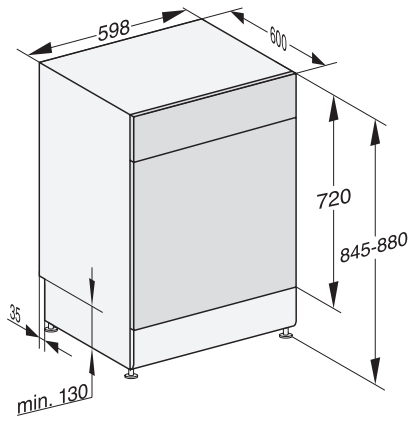

G 7410 SC AutoDos
Zmywarka wolnostojąca
z automatycznym dozowaniem AutoDos ze zintegrowanym PowerDisk.

G7000, free standing dishwasher, 60cm (installation drawing)