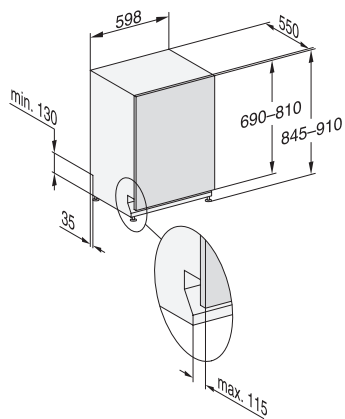

G 7255 SCVi XXL

Zmywarka w pełni zintegrowana XXL

Z szufladą 3D MultiFlex dla najwyższego komfortu.

EAN: 4002516470175 / Numer materiału: 11886710 /

Stary numer materiału: 21725562OE1

Opcje zmywania	
IntenseZone	•
Expres	•
Extra czyste	•
Dodatkowe suszenie	•
Aranżacja kosza	
Rozmieszczanie sztućców	Szuflada 3D MultiFlex
Półeczka na filiżanki FlexCare	1
Aranżacja kosza	ComfortPlus
Liczba zestawów naczyń	14
Bezpieczeństwo	
System waterproof	•
Wskaźnik kontrolny sit	•
Dane techniczne	
Minimalna szerokość wnęki w mm	600
Maksymalna szerokość wnęki w mm	600
Minimalna wysokość wnęki w mm	845
Maksymalna wysokość wnęki w mm	910
Głębokość wnęki w mm	550
Szerokość urządzenia w mm	598
Wysokość urządzenia w mm	845
Głębokość urządzenia w mm	550
Głębokość urządzenia przy otwartych drzwiczkach w cm	120,5
Waga netto w kg	49,0
Całkowita moc przyłączeniowa w kW	2,00
Napięcie w V	230
Zabezpieczenie w A	10
Liczba faz	1
Standardowa częstotliwość elektryczna	50
Długość węża dopływowego w cm	1,50
Długość węża odpływowego w cm	1,50
Długość przewodu elektrycznego w m	1,70
Min. ciężar panelu przedniego w kg	4,0
Maks. ciężar panelu przedniego w kg	10,0
[możliwość zamówienia za pośrednictwem serwisu min.]	7,0
[możliwość zamówienia za pośrednictwem serwisu maks.]	14,0
Dostępne języki wyświetlacza	
Dostępne języki wyświetlacza dzięki MultiLingua	deutsch, english (GB), magyar, polski, română, slovenčina, srpski, čeština
Wyposażenie dostarczone wraz z urządzeniem	
1 x opakowanie UltraTabs (20 szt.)	•
Kupon na 1 x opakowanie UltraTabs (20 szt.) lub 9 opakowań w specjalnej cenie	•

G 7255 SCVi XXL

Zmywarka w pełni zintegrowana XXL

Z szufladą 3D MultiFlex dla najwyższego komfortu.

G7000, fully integrated dishwasher, XXL, 60cm (installation drawing)

G7000, fully integrated dishwasher, XXL, 60cm (installation drawing)