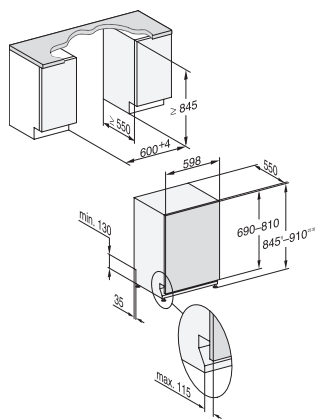

G 7255 SCVi XXL

Zmywarka w pełni zintegrowana XXL

Z szufladą 3D MultiFlex dla najwyższego komfortu.

EAN: 4002516470175 / Numer materiału: 11886710 /

Stary numer materiału: 21725562OE1

Opcje zmywania	
IntenseZone	•
Expres	•
Extra czyste	•
Dodatkowe suszenie	•
Aranżacja kosza	
Rozmieszczanie sztućców	Szuflada 3D MultiFlex
Półeczka na filiżanki FlexCare	1
Aranżacja kosza	ComfortPlus
Liczba zestawów naczyń	14
Bezpieczeństwo	
System waterproof	•
Wskaźnik kontrolny sit	•
Dane techniczne	
Minimalna szerokość wnęki w mm	600
Maksymalna szerokość wnęki w mm	600
Minimalna wysokość wnęki w mm	845
Maksymalna wysokość wnęki w mm	910
Głębokość wnęki w mm	550
Szerokość urządzenia w mm	598
Wysokość urządzenia w mm	845
Głębokość urządzenia w mm	550
Głębokość urządzenia przy otwartych drzwiczkach w cm	120,5
Waga netto w kg	49,0
Całkowita moc przyłączeniowa w kW	2,00
Napięcie w V	230
Zabezpieczenie w A	10
Liczba faz	1
Standardowa częstotliwość elektryczna	50
Długość węża dopływowego w cm	1,50
Długość węża odpływowego w cm	1,50
Długość przewodu elektrycznego w m	1,70
Min. ciężar panelu przedniego w kg	4,0
Maks. ciężar panelu przedniego w kg	10,0
[możliwość zamówienia za pośrednictwem serwisu min.]	7,0
[możliwość zamówienia za pośrednictwem serwisu maks.]	14,0
Dostępne języki wyświetlacza	
Dostępne języki wyświetlacza dzięki MultiLingua	deutsch, english (GB), magyar, polski, română, slovenčina, srpski, čeština
Wyposażenie dostarczone wraz z urządzeniem	
1 x opakowanie UltraTabs (20 szt.)	•
Kupon na 1 x opakowanie UltraTabs (20 szt.) lub 9 opakowań w specjalnej cenie	•

G 7255 SCVi XXL

Zmywarka w pełni zintegrowana XXL

Z szufladą 3D MultiFlex dla najwyższego komfortu.

G7000, fully integrated dishwasher, XXL, 60cm (installation drawing)

G7000, fully integrated dishwasher, XXL, 60cm (installation drawing)