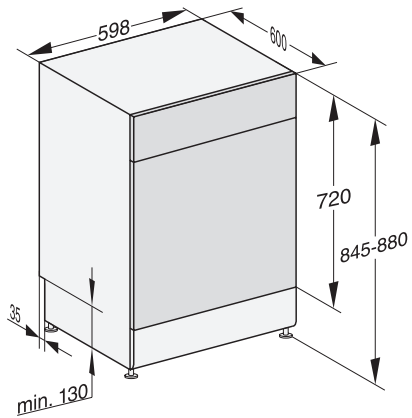

G 7200 SC Front

Zmywarka wolnostojąca

Z szufladą 3D MultiFlex dla najwyższego komfortu.

G7000, free standing dishwasher, 60cm (installation drawing)