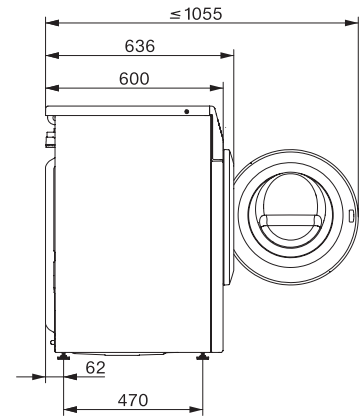

WEA025 WCS Active

Pralka ładowana od przodu W1:

Do 1–7 kg prania z uznaną jakością Miele w atrakcyjnej cenie.

W1 installation drawing, slanted facia or straight facia, measures in mm

W1 drawing, slanted facia or straight facia, measures in mm

W1 drawing, slanted facia or straight facia, measures in mm

W1 drawing, slanted facia or straight facia, measures in mm