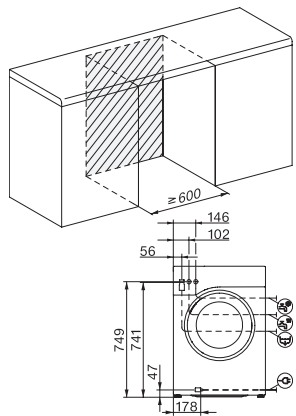

WWDO20 WCS 8kg

Pralka ładowana od przodu W1:

Z bębnem SoftCare 1–8 kg i prasowaniem wstępnym.

EAN: 4002516467731 / Numer materiału: 11811870 / Stary numer materiału: 11WD0201PL

Wełna (pranie ręczne)	•
Express 20	•
Ciemne/Jeans	•
Outdoor	•
Impregnacja	•
Tylko płukanie/krochmalenie	•
Pompowanie/wirowanie	•
ECO 40-60	•
Funkcje dodatkowe: pranie	
Program skrócony	•
Pranie wstępne	•
Woda plus	•
Dodatkowe płukanie	•
Prasowanie wstępne z parą	•
Brzęczyk	•
Bezpieczeństwo	
System ochrony wodnej	Watercontrol-System
Zabezpieczenie przed dziećmi	•
Kod PIN	•
Złącze optyczne	•
Dane techniczne	
Wymiary w mm (szerokość)	596
Wymiary w mm (wysokość)	850
Wymiary w mm (głębokość)	643
Waga w kg	80
Całkowita moc przyłączeniowa w kW	2,10-2,40
Napięcie w V	220-240
Zabezpieczenie w A	10
Częstotliwość w Hz	50

WWDO20 WCS 8kg

Pralka ładowana od przodu W1:

Z bębnem SoftCare 1–8 kg i prasowaniem wstępnym.

W1 drawing, facia 5 degree, measures in mm

W1 drawing, facia 5 degree, measures in mm

W1 drawing, facia 5 degree, measures in mm

W1 drawing, facia 5 degree, measures in mm