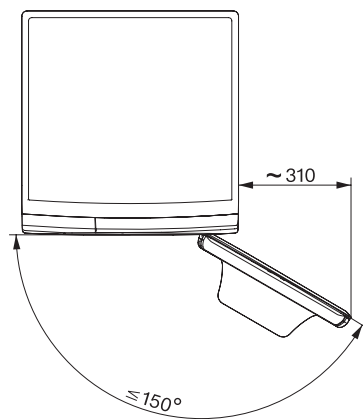

WWDO20 WCS 8kg

Pralka ładowana od przodu W1:

Z bębnem SoftCare 1–8 kg i prasowaniem wstępnym.

EAN: 4002516467731 / Numer materiału: 11811870 / Stary numer materiału: 11WD0201PL

Wełna (pranie ręczne)	•
Express 20	•
Ciemne/Jeans	•
Outdoor	•
Impregnacja	•
Tylko płukanie/krochmalenie	•
Pompowanie/wirowanie	•
ECO 40-60	•
Funkcje dodatkowe: pranie	
Program skrócony	•
Pranie wstępne	•
Woda plus	•
Dodatkowe płukanie	•
Prasowanie wstępne z parą	•
Brzęczyk	•
Bezpieczeństwo	
System ochrony wodnej	Watercontrol-System
Zabezpieczenie przed dziećmi	•
Kod PIN	•
Złącze optyczne	•
Dane techniczne	
Wymiary w mm (szerokość)	596
Wymiary w mm (wysokość)	850
Wymiary w mm (głębokość)	643
Waga w kg	80
Całkowita moc przyłączeniowa w kW	2,10-2,40
Napięcie w V	220-240
Zabezpieczenie w A	10
Częstotliwość w Hz	50

WWDO20 WCS 8kg

Pralka ładowana od przodu W1:

Z bębnem SoftCare 1–8 kg i prasowaniem wstępnym.

W1 drawing, facia 5 degree, measures in mm

W1 drawing, facia 5 degree, measures in mm

W1 drawing, facia 5 degree, measures in mm

W1 drawing, facia 5 degree, measures in mm