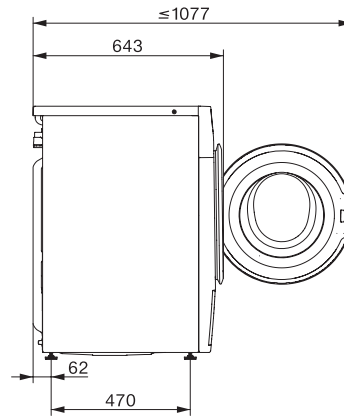

WWDO20 WCS 8kg

Pralka ładowana od przodu W1:

Z bębnem SoftCare 1–8 kg i prasowaniem wstępnym.

EAN: 4002516467731 / Numer materiału: 11811870 / Stary numer materiału: 11WD0201PL

Wełna (pranie ręczne)	•
Express 20	•
Ciemne/Jeans	•
Outdoor	•
Impregnacja	•
Tylko płukanie/krochmalenie	•
Pompowanie/wirowanie	•
ECO 40-60	•
Funkcje dodatkowe: pranie	
Program skrócony	•
Pranie wstępne	•
Woda plus	•
Dodatkowe płukanie	•
Prasowanie wstępne z parą	•
Brzęczyk	•
Bezpieczeństwo	
System ochrony wodnej	Watercontrol-System
Zabezpieczenie przed dziećmi	•
Kod PIN	•
Złącze optyczne	•
Dane techniczne	
Wymiary w mm (szerokość)	596
Wymiary w mm (wysokość)	850
Wymiary w mm (głębokość)	643
Waga w kg	80
Całkowita moc przyłączeniowa w kW	2,10-2,40
Napięcie w V	220-240
Zabezpieczenie w A	10
Częstotliwość w Hz	50

WWDO20 WCS 8kg

Pralka ładowana od przodu W1:

Z bębnem SoftCare 1–8 kg i prasowaniem wstępnym.

W1 drawing, facia 5 degree, measures in mm

W1 drawing, facia 5 degree, measures in mm

W1 drawing, facia 5 degree, measures in mm

W1 drawing, facia 5 degree, measures in mm