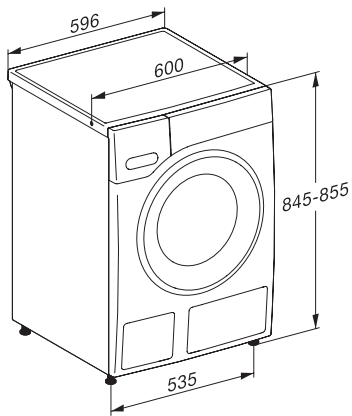

WWDO20 WCS 8kg

Pralka ładowana od przodu W1:

Z bębnem SoftCare 1–8 kg i prasowaniem wstępnym.

EAN: 4002516467731 / Numer materiału: 11811870 / Stary numer materiału: 11WD0201PL

Wełna (pranie ręczne)	•
Express 20	•
Ciemne/Jeans	•
Outdoor	•
Impregnacja	•
Tylko płukanie/krochmalenie	•
Pompowanie/wirowanie	•
ECO 40-60	•
Funkcje dodatkowe: pranie	
Program skrócony	•
Pranie wstępne	•
Woda plus	•
Dodatkowe płukanie	•
Prasowanie wstępne z parą	•
Brzęczyk	•
Bezpieczeństwo	
System ochrony wodnej	Watercontrol-System
Zabezpieczenie przed dziećmi	•
Kod PIN	•
Złącze optyczne	•
Dane techniczne	
Wymiary w mm (szerokość)	596
Wymiary w mm (wysokość)	850
Wymiary w mm (głębokość)	643
Waga w kg	80
Całkowita moc przyłączeniowa w kW	2,10-2,40
Napięcie w V	220-240
Zabezpieczenie w A	10
Częstotliwość w Hz	50

WWDO20 WCS 8kg

Pralka ładowana od przodu W1:

Z bębnem SoftCare 1–8 kg i prasowaniem wstępnym.

W1 drawing, facia 5 degree, measures in mm

W1 drawing, facia 5 degree, measures in mm

W1 drawing, facia 5 degree, measures in mm

W1 drawing, facia 5 degree, measures in mm