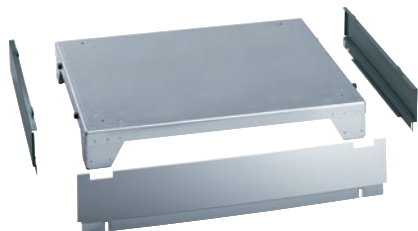

APDR 004

Cokół zamknięty, 13 cm wysokości  
do ergonomicznego załadunku i rozładunku suszarki.

- Możliwość połączenia śrubowego z suszarką

EAN: 4002516441656 / Numer materiału: 11792060 / Stary numer materiału: 59520004EU

<b>Przynależność produktu</b>	
Suszarki	•
<b>Przynal. urządzeń/wyposażenia</b>	
PT 8331	•
PT 8333	•
PT 8333 HW	•
PT 8337	•
PT 8337 HW	•
PDR 518	•
PDR 918	•
<b>Kategoria produktowa</b>	
Podbudowa/cokół	•
<b>Właściwości produktu</b>	
Przylącze elektryczne	OHNE
Materiał	Stal szlachetna, Blacha stal. ocynk., proszk.
Kolor	Szary stalowy
<b>Wymiary i waga</b>	
Wymiar zewnętrzny, wysokość netto w mm	127
Wymiar zewnętrzny, szerokość netto w mm	880
Wymiar zewnętrzny, głębokość netto w mm	864
Wymiar zewnętrzny, wysokość brutto w mm	150
Wymiar zewnętrzny, szerokość brutto w mm	900
Wymiar zewnętrzny, głębokość brutto w mm	900
Ciężar netto [kg]	25,00
Ciężar brutto w kg	28,00