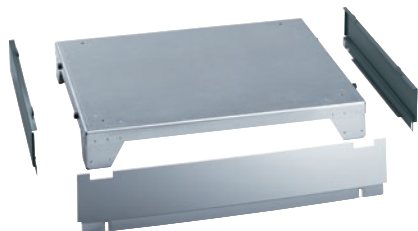

APDR 003

Cokół zamknięty, 13 cm wysokości
do ergonomicznego załadunku i rozładunku suszarki.

- Możliwość połączenia śrubowego z suszarką

EAN: 4002516441649 / Numer materiału: 11792050 / Stary numer materiału: 59520003EU

| | |
|--|---|
| Przynależność produktu | |
| Suszarki | • |
| Przynal. urządzeń/wyposażenia | |
| PT 8251 | • |
| PT 8251 COP | • |
| PT 8253 | • |
| PT 8257 | • |
| PT 8331 COP | • |
| PDR 514 | • |
| PDR 914 | • |
| Kategoria produktowa | |
| Podbudowa/cokół | • |
| Właściwości produktu | |
| Przylącze elektryczne | OHNE |
| Materiał | Stal szlachetna, Blacha stal. ocynk., proszk. |
| Kolor | null, Szary stalowy |
| Wymiary i waga | |
| Wymiar zewnętrzny, wysokość netto w mm | 127 |
| Wymiar zewnętrzny, szerokość netto w mm | 880 |
| Wymiar zewnętrzny, głębokość netto w mm | 679 |
| Wymiar zewnętrzny, wysokość brutto w mm | 145 |
| Wymiar zewnętrzny, szerokość brutto w mm | 895 |
| Wymiar zewnętrzny, głębokość brutto w mm | 705 |
| Ciężar netto [kg] | 17,60 |
| Ciężar brutto w kg | 20,50 |