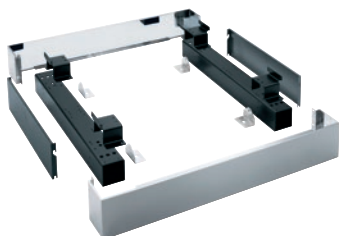

## APWM 023

Cokół zamknięty, 17 cm wysokości  
do ergonomicznego załadunku i rozładunku pralek.

- Do skrócenia z pralnicą

EAN: 4002516437758 / Numer materiału: 11782920 / Stary numer materiału: 59510023EU

|   |                 |
|---|-----------------|
| <b>Przynależność produktowa</b>           |                 |
| Pralnice                                  | •               |
| <b>Przynależność urządzeń/wyposażenia</b> |                 |
| PW 6163                                   | •               |
| <b>Kategoria urządzeń</b>                 |                 |
| Podbudowa/cokół                           | •               |
| <b>Cechy produktu</b>                     |                 |
| Przyłącze elektryczne                     | OHNE            |
| Materiał                                  | Stal szlachetna |
| Kolor                                     | Stal szlachetna |
| <b>Wymiary i waga</b>                     |                 |
| Wymiar zewnętrzny, wysokość netto w mm    | 170             |
| Wymiar zewnętrzny, szerokość netto w mm   | 1110            |
| Wymiar zewnętrzny, głębokość netto w mm   | 870             |
| Wymiar zewnętrzny, wysokość brutto w mm   | 354             |
| Wymiar zewnętrzny, szerokość brutto w mm  | 1798            |
| Wymiar zewnętrzny, głębokość brutto w mm  | 486             |
| Ciężar netto [kg]                         | 30,50           |
| Ciężar brutto w kg                        | 65,50           |