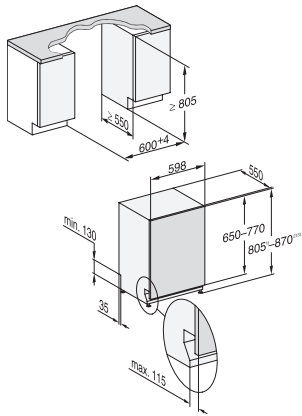

G 7160 SCVi AutoDos

W pełni zintegrowana zmywarka do naczyń
z automatycznym dozowaniem AutoDos ze zintegrowanym PowerDisk.

G7000, fully integrated dishwasher, 60cm (installation drawing)